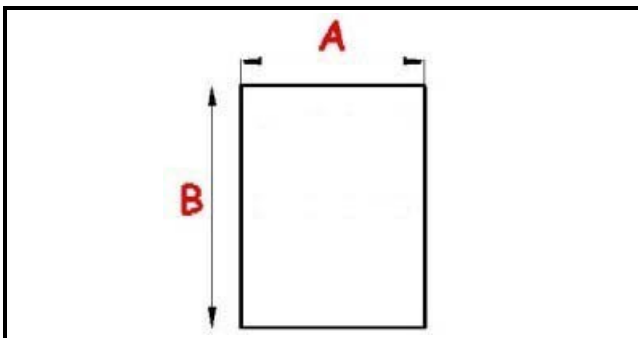

## Dati tecnici

MATERIALE	INOX
LATO LUNGO mm	B=530mm
LATO CORTO mm	A=325mm