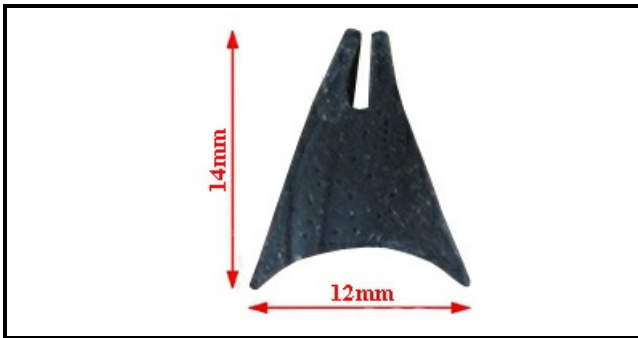

2103114

GUARNIZIONE LCS56T NERA X VETRO (AL METRO)

Data: 02-04-2025

ORIGINAL
OSP
SPARE PARTS

Dati tecnici

| | |
|---------------|----------|
| LATO LUNGO mm | A=1000mm |
|---------------|----------|

Codici produttore