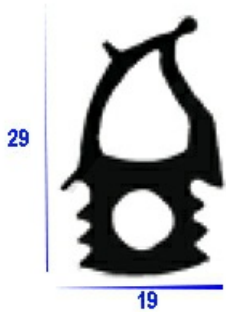

# "GUARNIZIONE FORNO; 1438X450MM"

Data: 03-04-2025

ORIGINAL  
**OSP**  
SPARE PARTS