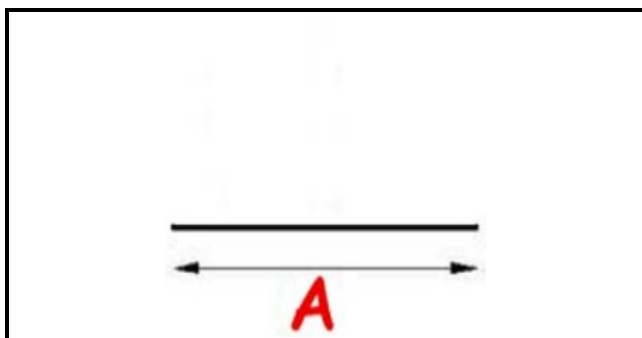

2103733

GUARNIZIONE PORTA FORNO AL METRO

Data: 15-11-2024

Dati tecnici

LATO LUNGO mm	A=1000 mm
---------------	-----------