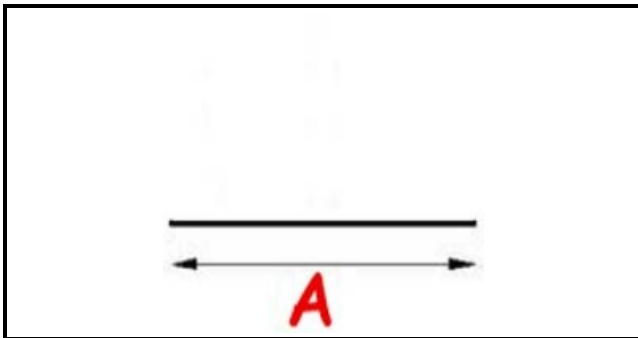

2103771

GUARNIZIONE PORTA FORNO SOGECO

Data: 23-12-2024

Dati tecnici

LATO LUNGO mm

A=1000 mm

Codici produttore

EMMEPI GRANDI CUCINE S.R.L.