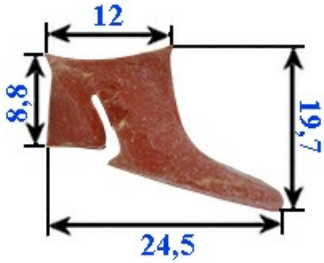

2103771

GUARNIZIONE PORTA FORNO SOGECO

Data: 23-12-2024

Dati tecnici

LATO LUNGO mm

A=1000 mm

Codici produttore

EMMEPI GRANDI CUCINE S.R.L.