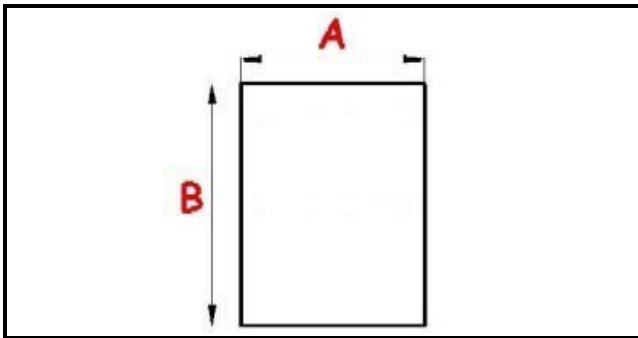

2103848

"GUARNIZIONE PORTA; 1480X660MM"

Data: 03-04-2025

ORIGINAL
OSP
SPARE PARTS

Dati tecnici

LATO LUNGO mm	B=1480mm
LATO CORTO mm	A=660mm

Codici produttore

ELECTROLUX PROFESSIONAL S.P.A.