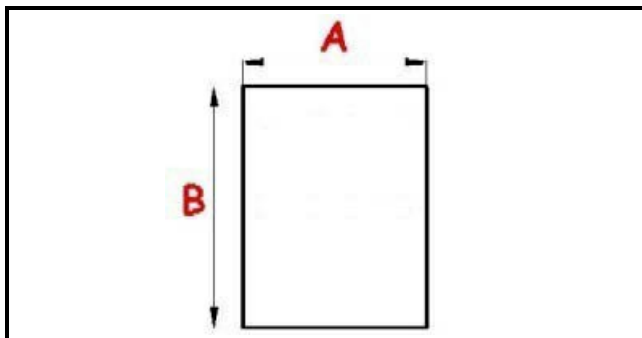

2113004

GUARNIZIONE [C] PORTA T10 2016

Data: 23-12-2024

ORIGINAL
OSP
SPARE PARTS**Dati tecnici**

| | |
|---------------|---------|
| LATO LUNGO mm | B=777mm |
| LATO CORTO mm | A=467mm |