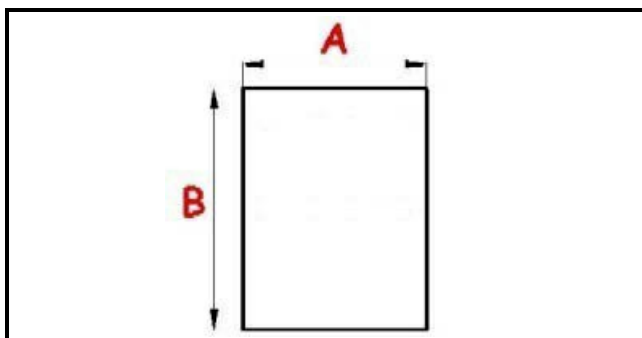

2113004

GUARNIZIONE [C] PORTA T10 2016

Data: 15-11-2024

ORIGINAL
OSP
SPARE PARTS**Dati tecnici**

LATO LUNGO mm	B=777mm
LATO CORTO mm	A=467mm