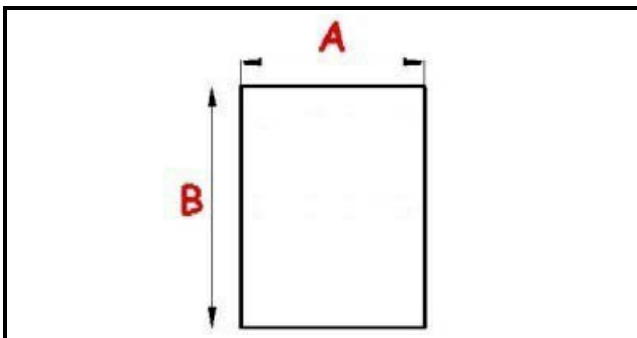

2113004

**GUARNIZIONE [C] PORTA T10 2016**

Data: 22-01-2025

ORIGINAL  
**OSP**  
SPARE PARTS**Dati tecnici**

LATO LUNGO mm	B=777mm
LATO CORTO mm	A=467mm