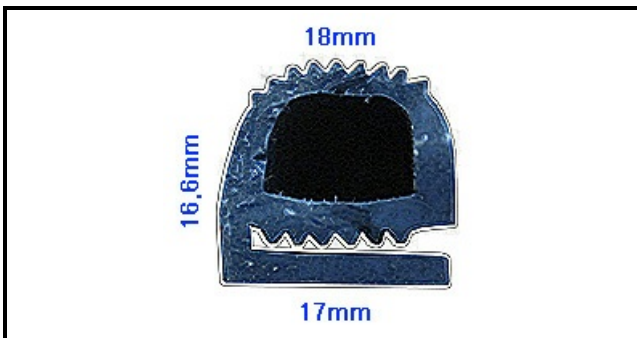

2113011

GUARNIZIONE PORTA FORNO AL METRO SILICONE BLU

Data: 03-04-2025

ORIGINAL
OSP
SPARE PARTS

Dati tecnici

LATO LUNGO mm	L=1000mm
---------------	----------