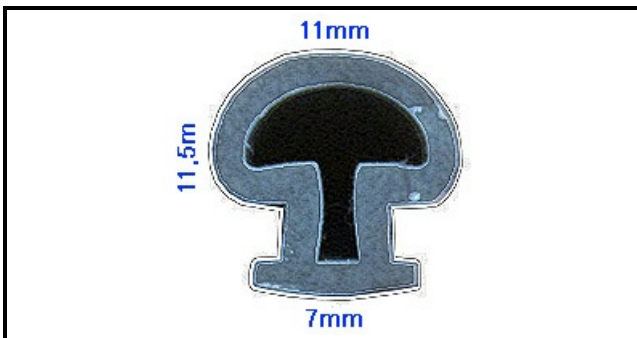

2113012

GUARNIZIONE AL METRO PER PORTA

Data: 03-04-2025

ORIGINAL
OSP
SPARE PARTS

Dati tecnici

LATO LUNGO mm	L=1000mm
---------------	----------