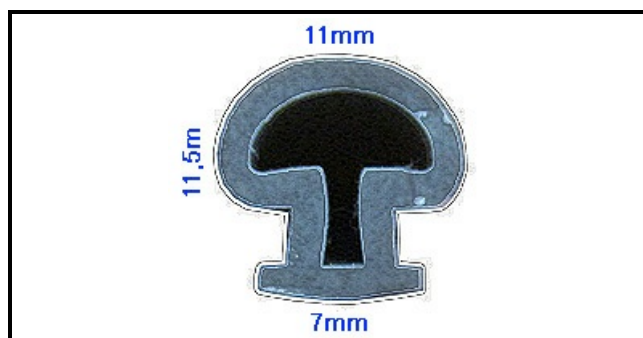

2113012

GUARNIZIONE AL METRO PER PORTA

Data: 22-01-2025

ORIGINAL
OSP
SPARE PARTS

Dati tecnici

LATO LUNGO mm	L=1000mm
---------------	----------