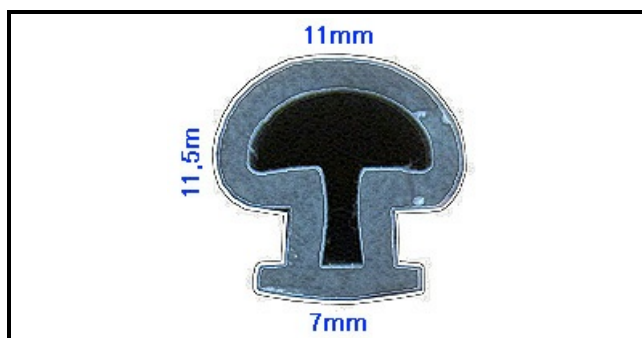

2113012

GUARNIZIONE AL METRO PER PORTA

Data: 22-12-2024

ORIGINAL
OSP
SPARE PARTS

Dati tecnici

LATO LUNGO mm

L=1000mm