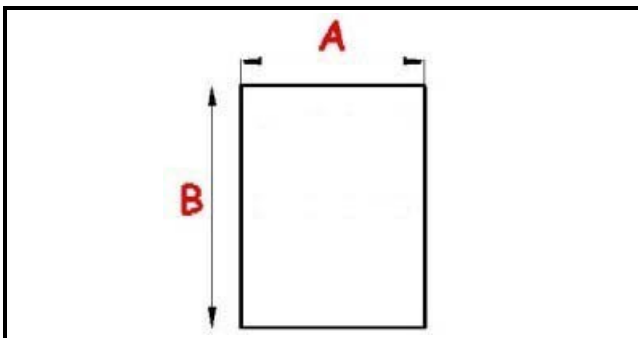

2113017

GUARNIZIONE [C] PORTA CEV 061-026 450X415

Data: 05-04-2025

ORIGINAL
OSP
SPARE PARTS

Dati tecnici

| | |
|---------------|---------|
| LATO LUNGO mm | B=450mm |
| LATO CORTO mm | A=415mm |