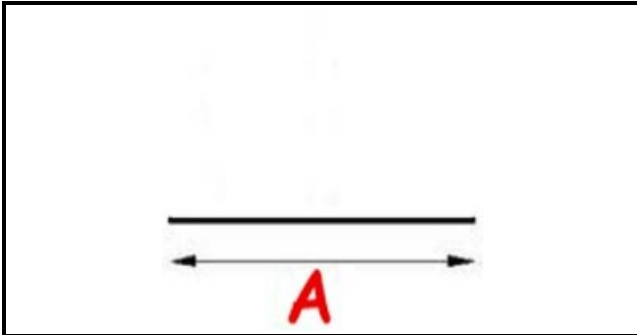

2113030

**GUARNIZIONE PORTA FORNO L=1875**

Data: 15-11-2024

ORIGINAL  
**OSP**  
SPARE PARTS**Dati tecnici**

LATO LUNGO mm

A=1875mm

**Codici produttore**

MODULAR PROFESSIONAL SRL