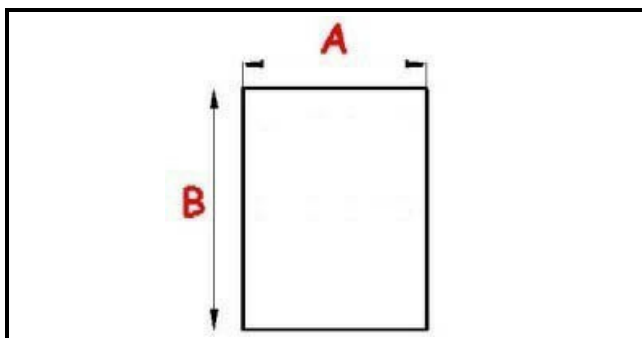

2113045

GUARNIZIONE [C] PORTA REP 064/074

Data: 23-12-2024

ORIGINAL
OSP
SPARE PARTS**Dati tecnici**

LATO LUNGO mm	B=670mm
LATO CORTO mm	A=610mm