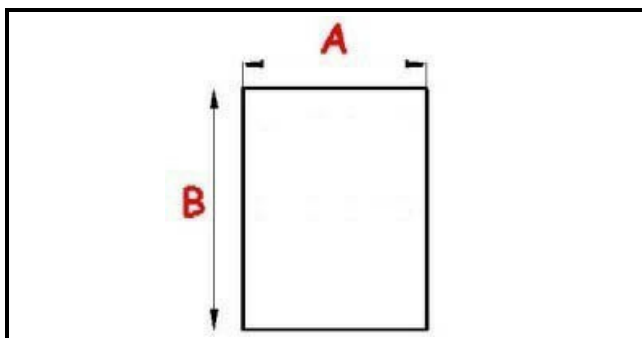

2113045

GUARNIZIONE [C] PORTA REP 064/074

Data: 15-11-2024

ORIGINAL
OSP
SPARE PARTS**Dati tecnici**

LATO LUNGO mm	B=670mm
LATO CORTO mm	A=610mm