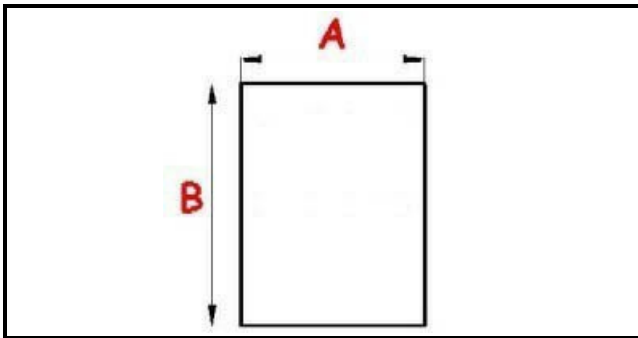

2113045

GUARNIZIONE [C] PORTA REP 064/074

Data: 03-04-2025

ORIGINAL
OSP
SPARE PARTS

Dati tecnici

LATO LUNGO mm	B=670mm
LATO CORTO mm	A=610mm