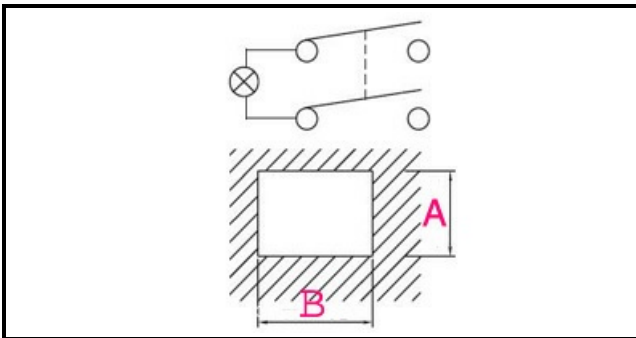

1105006

INTERRUTTORE BIPOLARE LUMINOSO ROSSO

Data: 04-03-2025

Dati tecnici

LUNGHEZZA MM	B=30mm
LARGHEZZA MM	A=22mm
NUMERO POLI	POLI/POLES=4
NUMERO POSIZIONI	0-1
COLORE	ROSSO/RED
VOLT	230V

Codici produttore