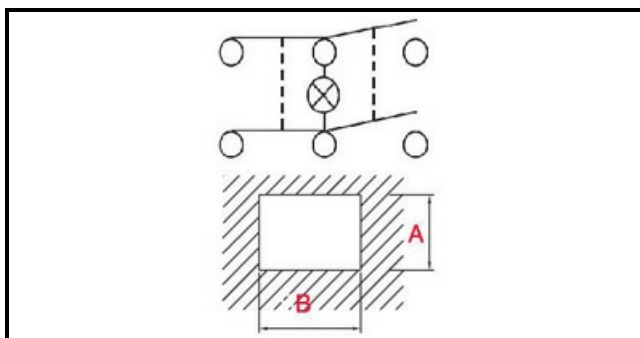

1105007

DEVIATORE BIPOL.LUM.VERDE O-1

Data: 02-02-2025

Dati tecnici

LUNGHEZZA MM	B=30mm
LARGHEZZA MM	A=22mm
NUMERO POLI	POLI/POLES=6
NUMERO POSIZIONI	0-1
COLORE	VERDE/GREEN
VOLT	230V

Codici produttore

DIHR - ALI GROUP SRL A SOCIO UNICO
OMNIWASH GROUP SRL
MARENO ALI GROUP SRL A SOCIO UNICO
MARENO ALI GROUP SRL A SOCIO UNICO
RANCILIO GROUP SPA CON SOCIO UNICO
ARISTARCO / KASTEL S.P.A.
ARISTARCO / KASTEL S.P.A.
SILANOS SRL