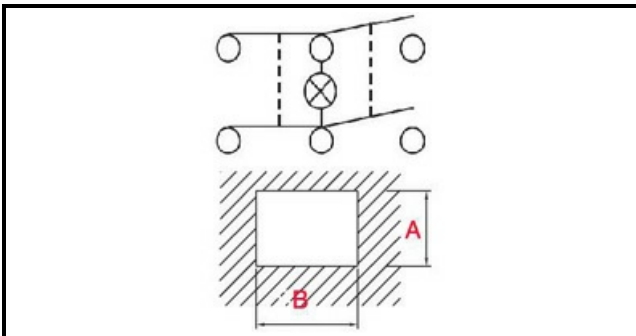

1105007

DEVIATORE BIPOL.LUM.VERDE O-1

Data: 15-11-2024

Dati tecnici

LUNGHEZZA MM	B=30mm
LARGHEZZA MM	A=22mm
NUMERO POLI	POLI/POLES=6
NUMERO POSIZIONI	0-1
COLORE	VERDE/GREEN
VOLT	230V

Codici produttore

OMNIWASH SRL - SOCIETA' A SOCIO UNICO
MARENO ALI GROUP SRL A SOCIO UNICO
MARENO ALI GROUP SRL A SOCIO UNICO
RANCILIO GROUP SPA CON SOCIO UNICO
ARISTARCO / KASTEL S.P.A.
ARISTARCO / KASTEL S.P.A.
SILANOS SRL