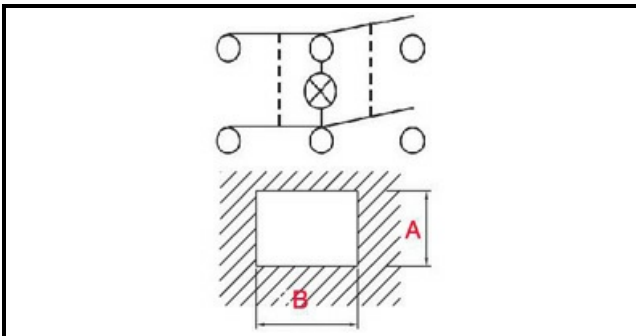

1105007

DEVIATORE BIPOL.LUM.VERDE O-1

Data: 04-03-2025

Dati tecnici

LUNGHEZZA MM	B=30mm
LARGHEZZA MM	A=22mm
NUMERO POLI	POLI/POLES=6
NUMERO POSIZIONI	0-1
COLORE	VERDE/GREEN
VOLT	230V

Codici produttore

DIHR - ALI GROUP SRL A SOCIO UNICO
OMNIWASH GROUP SRL
MARENO ALI GROUP SRL A SOCIO UNICO
MARENO ALI GROUP SRL A SOCIO UNICO
RANCILIO GROUP SPA CON SOCIO UNICO
ARISTARCO / KASTEL S.P.A.
ARISTARCO / KASTEL S.P.A.
SILANOS SRL