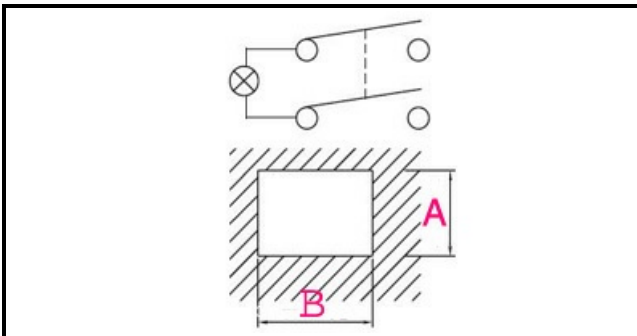

1105008

INTERRUTTORE VERDE 4 POLI

Data: 12-04-2025

Dati tecnici

LUNGHEZZA MM	B=30mm
LARGHEZZA MM	A=22mm
NUMERO POLI	POLI/POLES=4
NUMERO POSIZIONI	0-1
COLORE	VERDE/GREEN
VOLT	230V

Codici produttore

BERTO'S SPA
GIGA GRANDI CUCINE SRL
DIHR - ALI GROUP SRL A SOCIO UNICO
ADLER S.P.A.
ELECTROLUX PROFESSIONAL S.P.A.
ELECTROLUX PROFESSIONAL S.P.A.
LOTUS SPA
MARENO ALI GROUP SRL A SOCIO UNICO
BREMA GROUP S.P.A.
RANCILIO GROUP SPA CON SOCIO UNICO
ARISTARCO / KASTEL S.P.A.
ARISTARCO / KASTEL S.P.A.