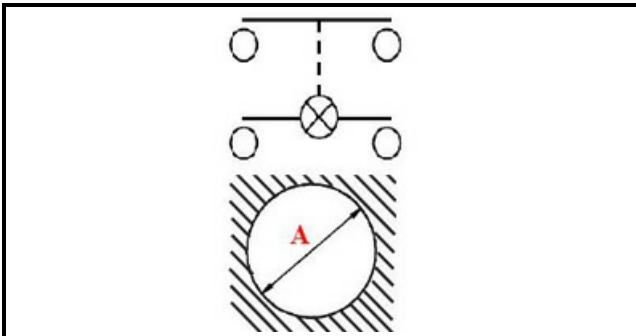

1105035

INTERRUTTORE BIPOLARE LUMINOSO VERDE 16A 250V D25

Data: 05-01-2025

**Dati tecnici**

| | |
|------------------|--------------|
| DIAMETRO mm | Ø=25mm |
| NUMERO POLI | POLI/POLES=4 |
| NUMERO POSIZIONI | 0-1 |
| COLORE | VERDE/GREEN |
| VOLT | 230V |