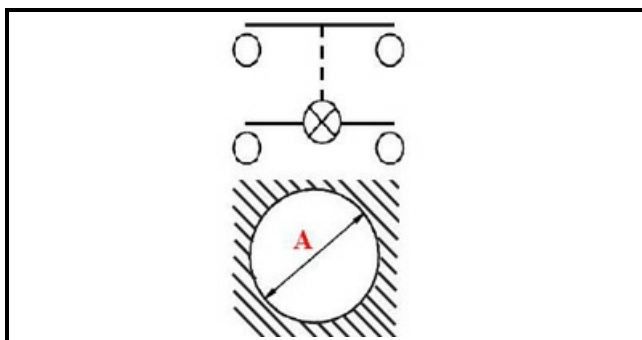

## Dati tecnici

DIAMETRO mm	Ø=25mm
NUMERO POLI	POLI/POLES=4
NUMERO POSIZIONI	0-1
COLORE	VERDE/GREEN
VOLT	230V