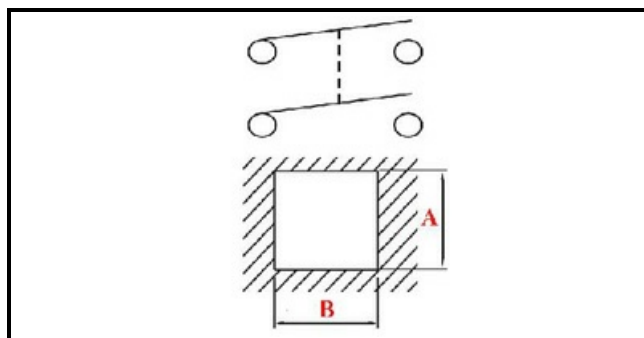

1105036

ACC. TASTO TONDO+SEGN+INT BIPOLARE

Data: 05-04-2025

Dati tecnici

DIAMETRO mm	Ø=26mm
NUMERO POLI	POLI/POLES=4
NUMERO POSIZIONI	0-1
COLORE	ROSSO/RED
VOLT	230V
COLORE	VERDE/GREEN