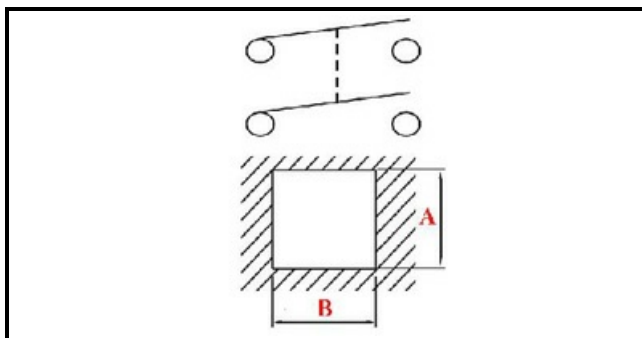

1105036

ACC. TASTO TONDO+SEGN+INT BIPOLARE

Data: 04-01-2025

**Dati tecnici**

DIAMETRO mm	Ø=26mm
NUMERO POLI	POLI/POLES=4
NUMERO POSIZIONI	0-1
COLORE	ROSSO/RED
VOLT	230V
COLORE	VERDE/GREEN