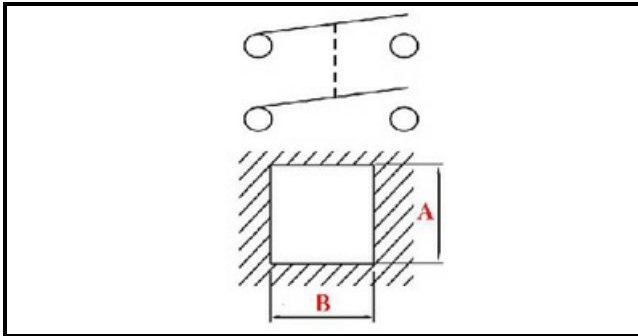

1105036

ACC. TASTO TONDO+SEGN+INT BIPOLARE

Data: 04-03-2025

**Dati tecnici**

DIAMETRO mm	Ø=26mm
NUMERO POLI	POLI/POLES=4
NUMERO POSIZIONI	0-1
COLORE	ROSSO/RED
VOLT	230V
COLORE	VERDE/GREEN