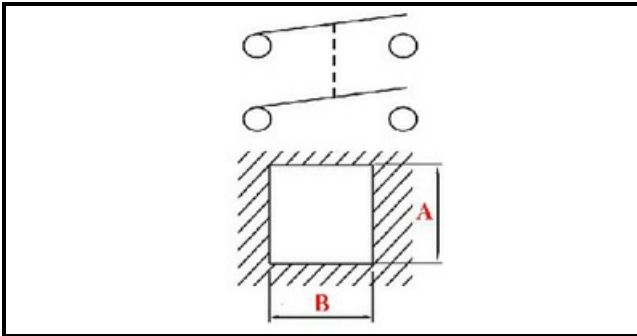

1105036

ACC. TASTO TONDO+SEGN+INT BIPOLARE

Data: 15-11-2024

**Dati tecnici**

| | |
|------------------|--------------|
| DIAMETRO mm | Ø=26mm |
| NUMERO POLI | POLI/POLES=4 |
| NUMERO POSIZIONI | 0-1 |
| COLORE | ROSSO/RED |
| VOLT | 230V |
| COLORE | VERDE/GREEN |