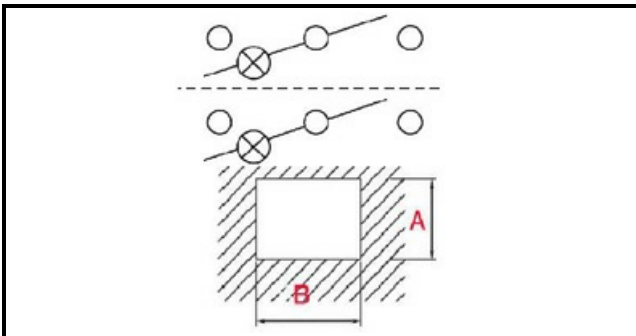

1105050

DOPPIO INTERRUETTORE LUMINOSO FABA

Data: 04-03-2025

ORIGINAL
OSP
SPARE PARTS

Dati tecnici

LUNGHEZZA MM	B=30mm
LARGHEZZA MM	A=22mm
NUMERO POLI	POLI/POLES=6
NUMERO POSIZIONI	0-1 / 0-1
COLORE	NERO CON LED/BLACK WITH LED
VOLT	250V