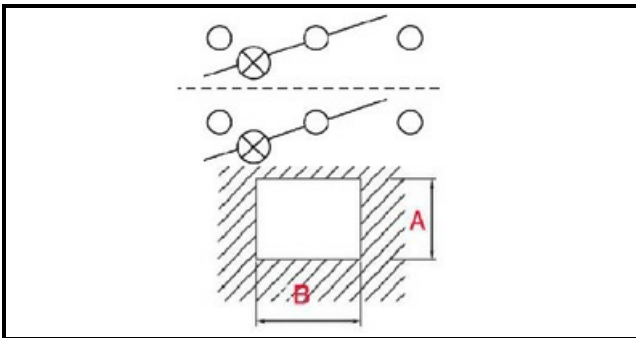

1105050

DOPPIO INTERRUETTORE LUMINOSO FABA

Data: 02-02-2025

ORIGINAL
OSP
SPARE PARTS

Dati tecnici

LUNGHEZZA MM	B=30mm
LARGHEZZA MM	A=22mm
NUMERO POLI	POLI/POLES=6
NUMERO POSIZIONI	0-1 / 0-1
COLORE	NERO CON LED/BLACK WITH LED
VOLT	250V