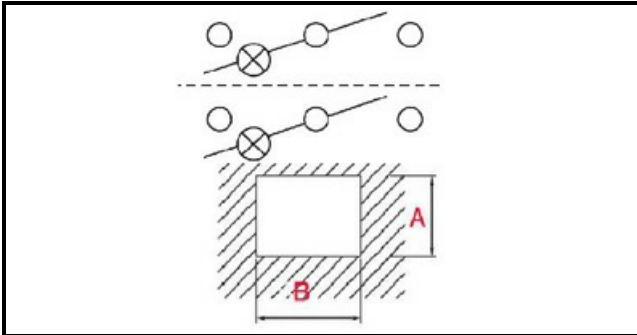

1105050

DOPPIO INTERRUOTTORE LUMINOSO FABA

Data: 15-11-2024

ORIGINAL
OSP
SPARE PARTS

Dati tecnici

LUNGHEZZA MM	B=30mm
LARGHEZZA MM	A=22mm
NUMERO POLI	POLI/POLES=6
NUMERO POSIZIONI	0-1 / 0-1
COLORE	NERO CON LED/BLACK WITH LED
VOLT	250V