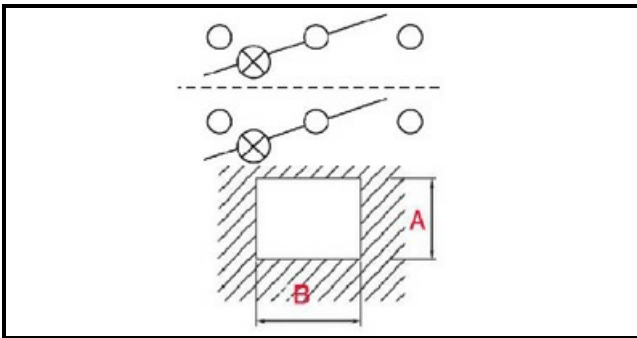

## Dati tecnici

LUNGHEZZA MM	B=30mm
LARGHEZZA MM	A=22mm
NUMERO POLI	POLI/POLES=6
NUMERO POSIZIONI	0-1 / 0-1
COLORE	NERO CON LED/BLACK WITH LED
VOLT	250V