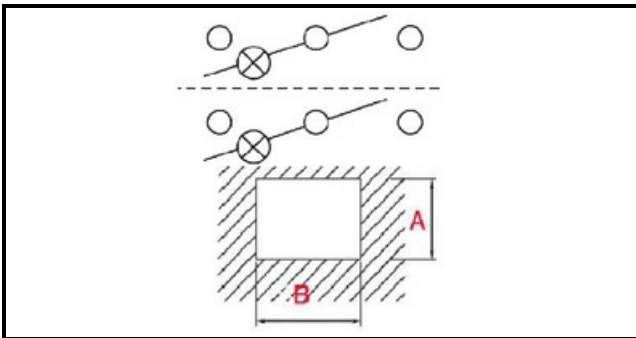

1105050

DOPPIO INTERRUOTTORE LUMINOSO FABA

Data: 22-12-2024

ORIGINAL
OSP
SPARE PARTS

Dati tecnici

LUNGHEZZA MM	B=30mm
LARGHEZZA MM	A=22mm
NUMERO POLI	POLI/POLES=6
NUMERO POSIZIONI	0-1 / 0-1
COLORE	NERO CON LED/BLACK WITH LED
VOLT	250V