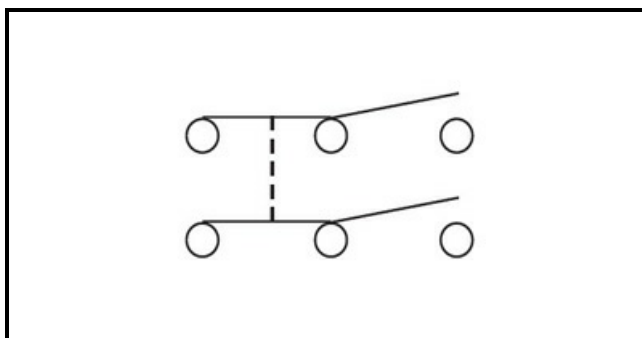

1105155

INTERRUTTORE BIPOLARE INVERSORE

Data: 23-12-2024

Dati tecnici

| | |
|------------------|--------------|
| LUNGHEZZA MM | B=24mm |
| LARGHEZZA MM | A=19mm |
| NUMERO POLI | POLI/POLES=6 |
| NUMERO POSIZIONI | 0-1 |
| VOLT | 230V |