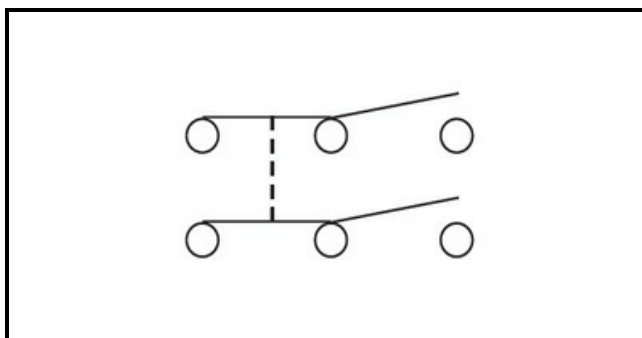

1105155

INTERRUTTORE BIPOLARE INVERSORE

Data: 15-11-2024

Dati tecnici

LUNGHEZZA MM	B=24mm
LARGHEZZA MM	A=19mm
NUMERO POLI	POLI/POLES=6
NUMERO POSIZIONI	0-1
VOLT	230V