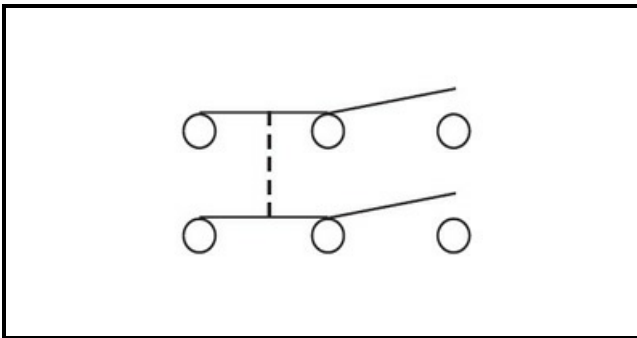

1105155

INTERRUTTORE BIPOLARE INVERSO

Data: 07-04-2025

Dati tecnici

LUNGHEZZA MM	B=24mm
LARGHEZZA MM	A=19mm
NUMERO POLI	POLI/POLES=6
NUMERO POSIZIONI	0-1
VOLT	230V

Codici produttore

HOONVED - ALI GROUP SRL A SOCIO UNICO
HOONVED - ALI GROUP SRL A SOCIO UNICO
DIHR - ALI GROUP SRL A SOCIO UNICO