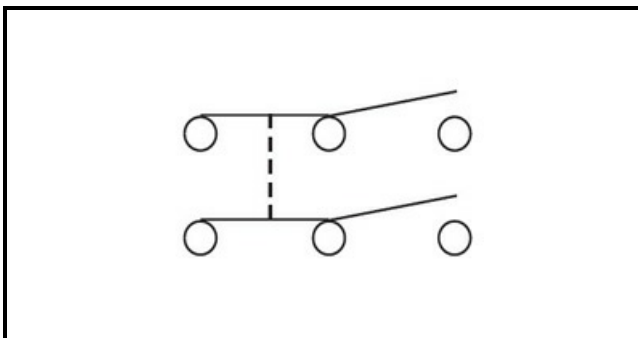

1105155

INTERRUTTORE BIPOLARE INVERSORE

Data: 02-02-2025

Dati tecnici

LUNGHEZZA MM	B=24mm
LARGHEZZA MM	A=19mm
NUMERO POLI	POLI/POLES=6
NUMERO POSIZIONI	0-1
VOLT	230V