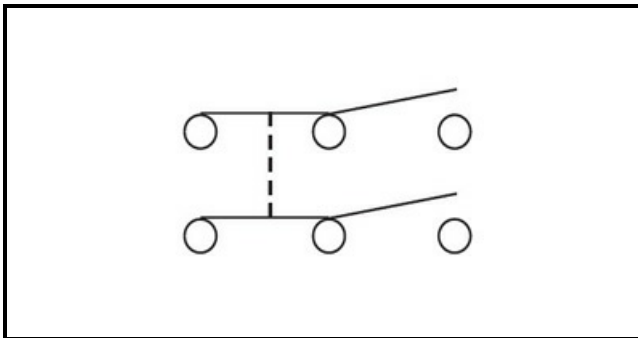

1105170

INTERRUTTORE 6 POLI FAST.90°

Data: 23-12-2024

**Dati tecnici**

LUNGHEZZA MM	B=30mm
LARGHEZZA MM	A=19mm
NUMERO POLI	POLI/POLES=6
NUMERO POSIZIONI	0-1
VOLT	230V

Codici produttore

SIMONELLI GROUP SPA

OMNIWASH SRL - SOCIETA' A SOCIO UNICO