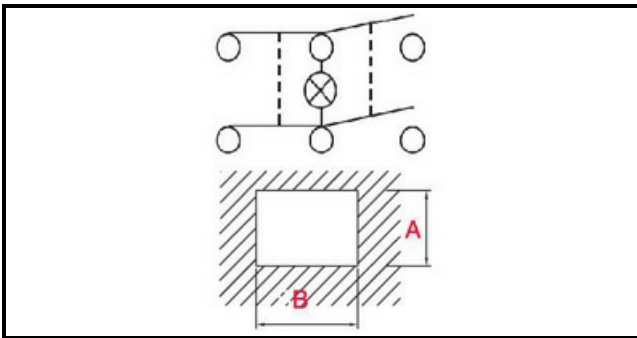

1105200

INTERRUTTORE LAMPADA 230/380 GIALLO

Data: 06-04-2025

ORIGINAL
OSP
SPARE PARTS

Dati tecnici

LUNGHEZZA MM	B=27mm
LARGHEZZA MM	A=22mm
NUMERO POLI	POLI/POLES=4
NUMERO POSIZIONI	0-1
COLORE	NERO CON LED/BLACK WITH LED
VOLT	230V
VOLT	380V