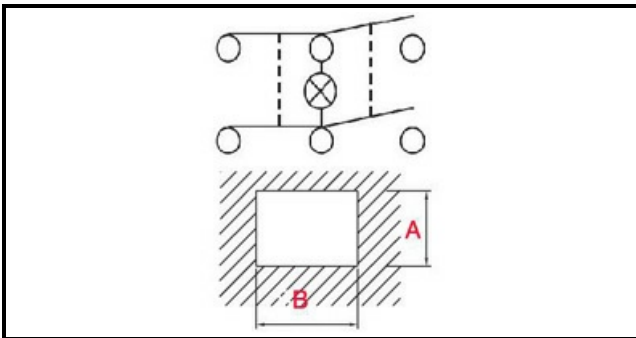

1105200

INTERRUTTORE LAMPADA 230/380 GIALLO

Data: 02-02-2025

ORIGINAL
OSP
SPARE PARTS**Dati tecnici**

LUNGHEZZA MM	B=27mm
LARGHEZZA MM	A=22mm
NUMERO POLI	POLI/POLES=4
NUMERO POSIZIONI	0-1
COLORE	NERO CON LED/BLACK WITH LED
VOLT	230V
VOLT	380V