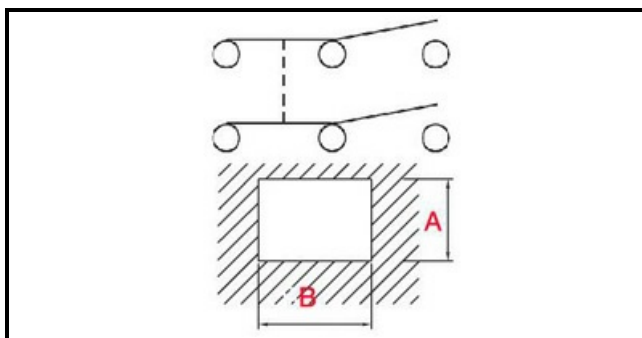

1105201

DEVIATORE MAN-AUTO CB

Data: 06-04-2025

ORIGINAL
OSP
SPARE PARTS

Dati tecnici

LUNGHEZZA MM	B=27mm
LARGHEZZA MM	A=22mm
NUMERO POLI	POLI/POLES=6
NUMERO POSIZIONI	0-1
COLORE	NERO/BLACK
VOLT	230V

Codici produttore