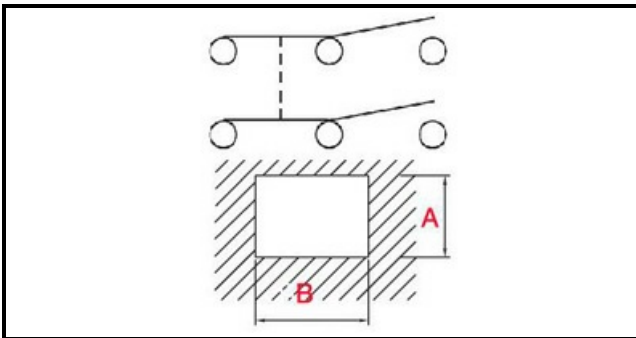

1105201

**DEVIATORE MAN-AUTO CB**

Data: 23-12-2024

ORIGINAL  
**OSP**  
SPARE PARTS**Dati tecnici**

LUNGHEZZA MM	B=27mm
LARGHEZZA MM	A=22mm
NUMERO POLI	POLI/POLES=6
NUMERO POSIZIONI	0-1
COLORE	NERO/BLACK
VOLT	230V