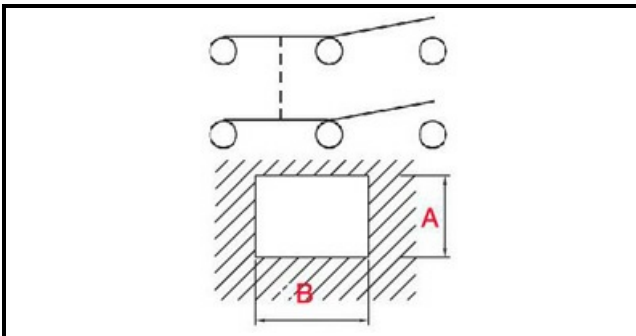

1105201

DEVIATORE MAN-AUTO CB

Data: 02-02-2025

ORIGINAL
OSP
SPARE PARTS**Dati tecnici**

LUNGHEZZA MM	B=27mm
LARGHEZZA MM	A=22mm
NUMERO POLI	POLI/POLES=6
NUMERO POSIZIONI	0-1
COLORE	NERO/BLACK
VOLT	230V

Codici produttore