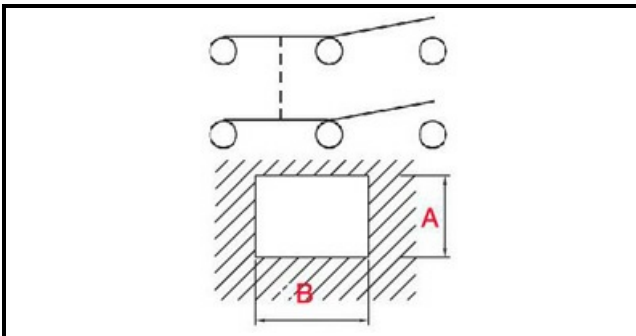

1105201

**DEVIATORE MAN-AUTO CB**

Data: 04-03-2025

ORIGINAL  
**OSP**  
SPARE PARTS**Dati tecnici**

LUNGHEZZA MM	B=27mm
LARGHEZZA MM	A=22mm
NUMERO POLI	POLI/POLES=6
NUMERO POSIZIONI	0-1
COLORE	NERO/BLACK
VOLT	230V