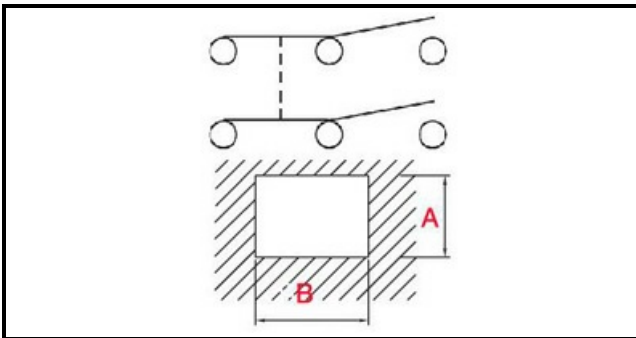

1105201

DEVIATORE MAN-AUTO CB

Data: 15-11-2024

ORIGINAL
OSP
SPARE PARTS**Dati tecnici**

LUNGHEZZA MM	B=27mm
LARGHEZZA MM	A=22mm
NUMERO POLI	POLI/POLES=6
NUMERO POSIZIONI	0-1
COLORE	NERO/BLACK
VOLT	230V

Codici produttore