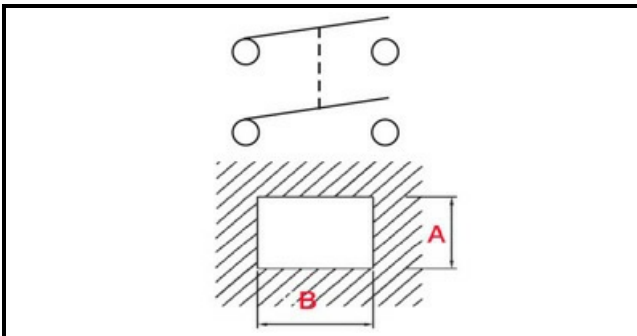

1105205

INTERRUTTORE BIPOLARE 230V

Data: 15-11-2024

ORIGINAL
OSP
SPARE PARTS**Dati tecnici**

LUNGHEZZA MM	B=27mm
LARGHEZZA MM	A=22mm
NUMERO POLI	POLI/POLES=4
NUMERO POSIZIONI	0-1
COLORE	NERO/BLACK
VOLT	230V