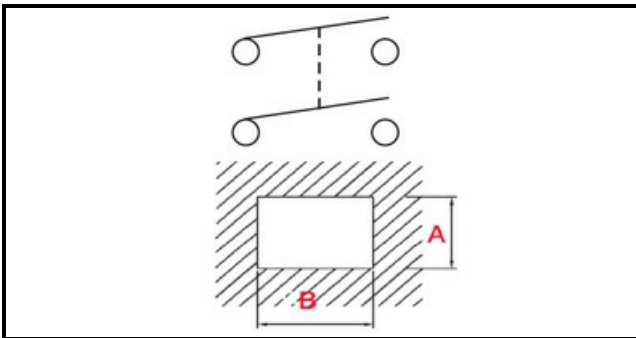

1105205

INTERRUTTORE BIPOLARE 230V

Data: 23-12-2024

ORIGINAL
OSP
SPARE PARTS**Dati tecnici**

| | |
|------------------|--------------|
| LUNGHEZZA MM | B=27mm |
| LARGHEZZA MM | A=22mm |
| NUMERO POLI | POLI/POLES=4 |
| NUMERO POSIZIONI | 0-1 |
| COLORE | NERO/BLACK |
| VOLT | 230V |