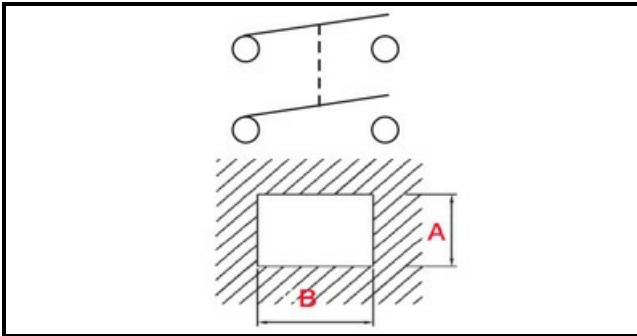

1105205

INTERRUTTORE BIPOLARE 230V

Data: 06-04-2025

ORIGINAL
OSP
SPARE PARTS

Dati tecnici

LUNGHEZZA MM	B=27mm
LARGHEZZA MM	A=22mm
NUMERO POLI	POLI/POLES=4
NUMERO POSIZIONI	0-1
COLORE	NERO/BLACK
VOLT	230V

Codici produttore