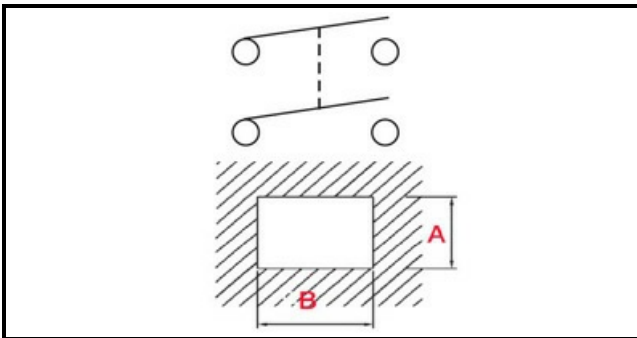

1105205

INTERRUTTORE BIPOLARE 230V

Data: 05-03-2025

ORIGINAL
OSP
SPARE PARTS**Dati tecnici**

LUNGHEZZA MM	B=27mm
LARGHEZZA MM	A=22mm
NUMERO POLI	POLI/POLES=4
NUMERO POSIZIONI	0-1
COLORE	NERO/BLACK
VOLT	230V