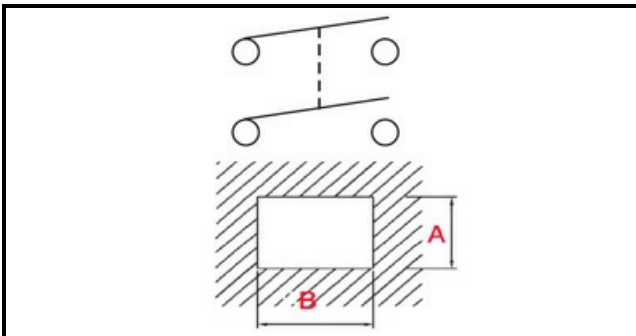

1105205

INTERRUTTORE BIPOLARE 230V

Data: 02-02-2025

ORIGINAL
OSP
SPARE PARTS**Dati tecnici**

LUNGHEZZA MM	B=27mm
LARGHEZZA MM	A=22mm
NUMERO POLI	POLI/POLES=4
NUMERO POSIZIONI	0-1
COLORE	NERO/BLACK
VOLT	230V