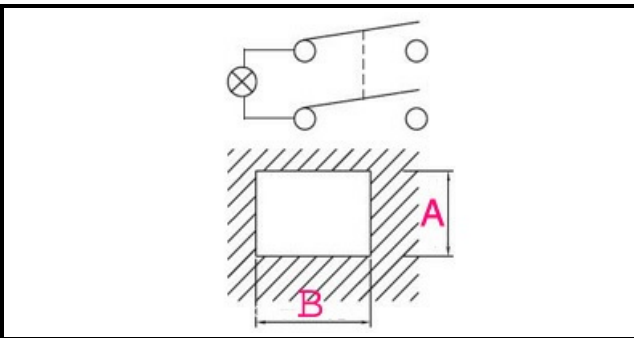

1105217

INTERRUTTORE 0/1 VERDE C/SOFFIETTO

Data: 23-12-2024

ORIGINAL
OSP
SPARE PARTS**Dati tecnici**

LUNGHEZZA MM	B=28mm
LARGHEZZA MM	A=22mm
NUMERO POLI	POLI/POLES=4
NUMERO POSIZIONI	0-1
COLORE	VERDE/GREEN
VOLT	230V