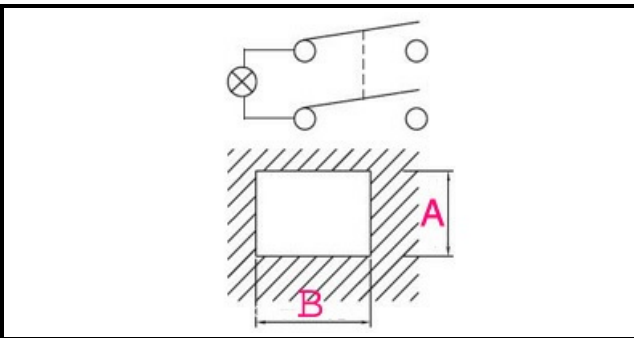

1105217

INTERRUTTORE 0/1 VERDE C/SOFFIETTO

Data: 15-11-2024

ORIGINAL
OSP
SPARE PARTS**Dati tecnici**

LUNGHEZZA MM	B=28mm
LARGHEZZA MM	A=22mm
NUMERO POLI	POLI/POLES=4
NUMERO POSIZIONI	0-1
COLORE	VERDE/GREEN
VOLT	230V