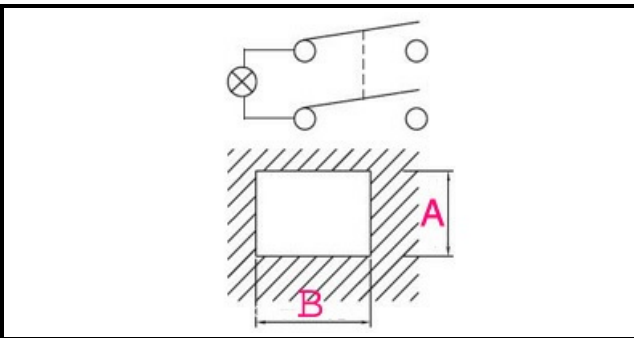

1105217

**INTERRUTTORE 0/1 VERDE C/SOFFIETTO**

Data: 04-03-2025

ORIGINAL  
**OSP**  
SPARE PARTS**Dati tecnici**

LUNGHEZZA MM	B=28mm
LARGHEZZA MM	A=22mm
NUMERO POLI	POLI/POLES=4
NUMERO POSIZIONI	0-1
COLORE	VERDE/GREEN
VOLT	230V