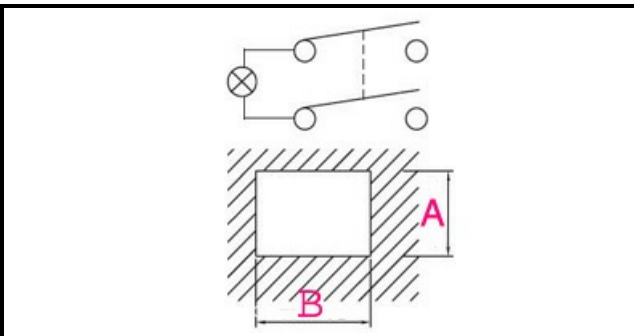

1105217

INTERRUTTORE 0/1 VERDE C/SOFFIETTO

Data: 02-02-2025

ORIGINAL
OSP
SPARE PARTS**Dati tecnici**

LUNGHEZZA MM	B=28mm
LARGHEZZA MM	A=22mm
NUMERO POLI	POLI/POLES=4
NUMERO POSIZIONI	0-1
COLORE	VERDE/GREEN
VOLT	230V