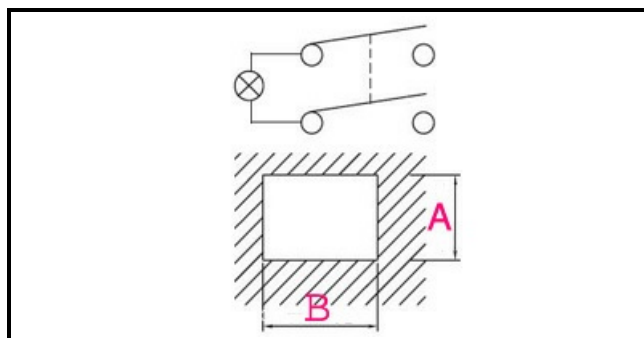

1105246

INTERRUTTORE 0/1 ARANCIO C/SOFFIETTO

Data: 15-11-2024

Dati tecnici

LUNGHEZZA MM	B=28mm
LARGHEZZA MM	A=22mm
NUMERO POLI	POLI/POLES=4
NUMERO POSIZIONI	0-1
COLORE	ARANCIO/ORANGE
VOLT	230V