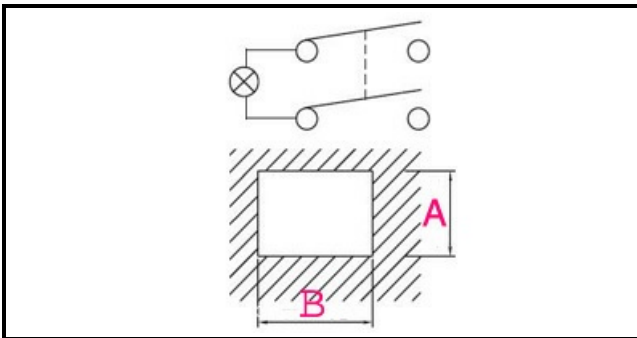

1105246

INTERRUTTORE 0/1 ARANCIO C/SOFFIETTO

Data: 23-12-2024

**Dati tecnici**

LUNGHEZZA MM	B=28mm
LARGHEZZA MM	A=22mm
NUMERO POLI	POLI/POLES=4
NUMERO POSIZIONI	0-1
COLORE	ARANCIO/ORANGE
VOLT	230V