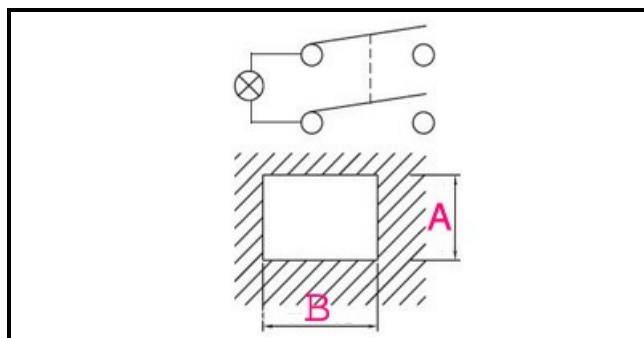

1105246

INTERRUTTORE 0/1 ARANCIO C/SOFFIETTO

Data: 05-03-2025

**Dati tecnici**

LUNGHEZZA MM	B=28mm
LARGHEZZA MM	A=22mm
NUMERO POLI	POLI/POLES=4
NUMERO POSIZIONI	0-1
COLORE	ARANCIO/ORANGE
VOLT	230V