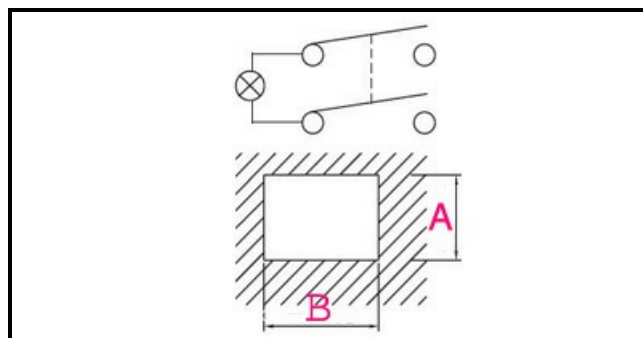

1105247

INTERRUTTORE 0/1 ROSSO C/SOFFIETTO

Data: 15-11-2024

Dati tecnici

LUNGHEZZA MM	B=28mm
LARGHEZZA MM	A=22mm
NUMERO POLI	POLI/POLES=4
COLORE	ROSSO/RED
VOLT	230V