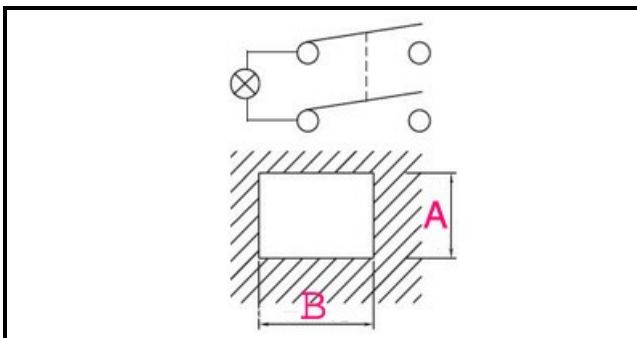

1105247

INTERRUTTORE 0/1 ROSSO C/SOFFIETTO

Data: 02-02-2025

**Dati tecnici**

LUNGHEZZA MM	B=28mm
LARGHEZZA MM	A=22mm
NUMERO POLI	POLI/POLES=4
COLORE	ROSSO/RED
VOLT	230V