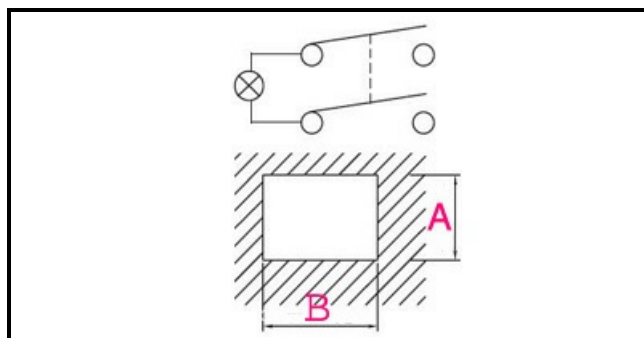

1105247

INTERRUTTORE 0/1 ROSSO C/SOFFIETTO

Data: 23-12-2024

Dati tecnici

LUNGHEZZA MM	B=28mm
LARGHEZZA MM	A=22mm
NUMERO POLI	POLI/POLES=4
COLORE	ROSSO/RED
VOLT	230V