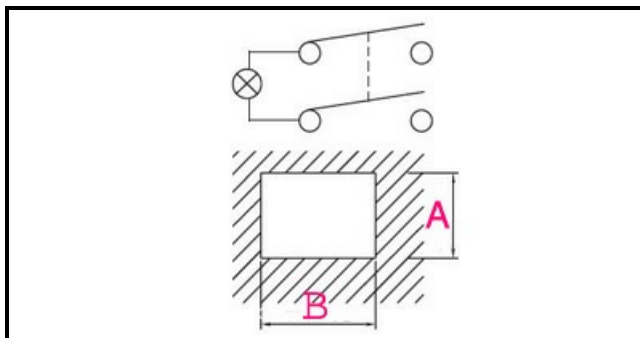

1105247

INTERRUTTORE 0/1 ROSSO C/SOFFIETTO

Data: 05-03-2025

**Dati tecnici**

| | |
|--------------|--------------|
| LUNGHEZZA MM | B=28mm |
| LARGHEZZA MM | A=22mm |
| NUMERO POLI | POLI/POLES=4 |
| COLORE | ROSSO/RED |
| VOLT | 230V |