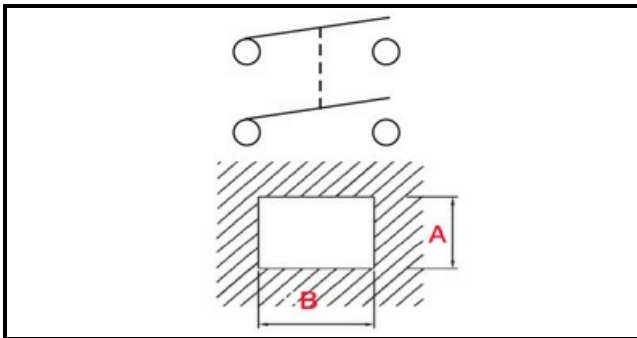

1105288

**INTERRUTTORE AFFETTATRICE FABA 250G**

Data: 02-02-2025

ORIGINAL  
**OSP**  
SPARE PARTS**Dati tecnici**

LUNGHEZZA MM	B=30mm
LARGHEZZA MM	A=22mm
NUMERO POLI	POLI/POLES=4
NUMERO POSIZIONI	0-1
VOLT	250V
COLORE	ROSSO/RED
COLORE	VERDE/GREEN