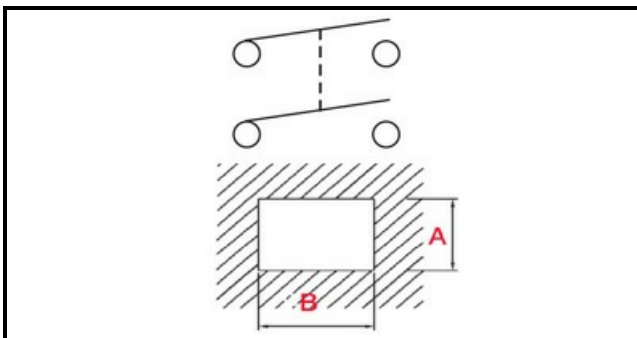

1105288

INTERRUTTORE AFFETTATRICE FABA 250G

Data: 05-03-2025

ORIGINAL
OSP
SPARE PARTS

Dati tecnici

| | |
|------------------|--------------|
| LUNGHEZZA MM | B=30mm |
| LARGHEZZA MM | A=22mm |
| NUMERO POLI | POLI/POLES=4 |
| NUMERO POSIZIONI | 0-1 |
| VOLT | 250V |
| COLORE | ROSSO/RED |
| COLORE | VERDE/GREEN |