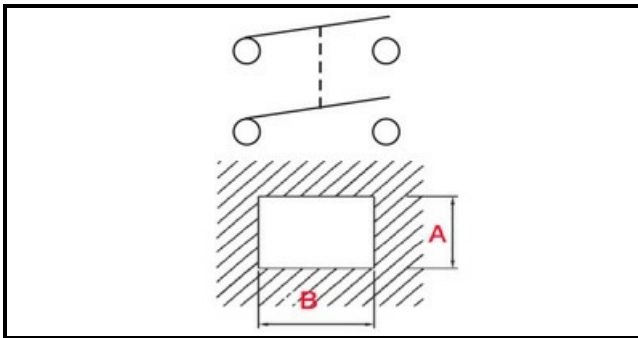

# INTERRUPTORE AFFETTATRICE FABA 250G

Data: 05-04-2025

ORIGINAL  
**OSP**  
SPARE PARTS

## Dati tecnici

LUNGHEZZA MM	B=30mm
LARGHEZZA MM	A=22mm
NUMERO POLI	POLI/POLES=4
NUMERO POSIZIONI	0-1
VOLT	250V
COLORE	ROSSO/RED
COLORE	VERDE/GREEN