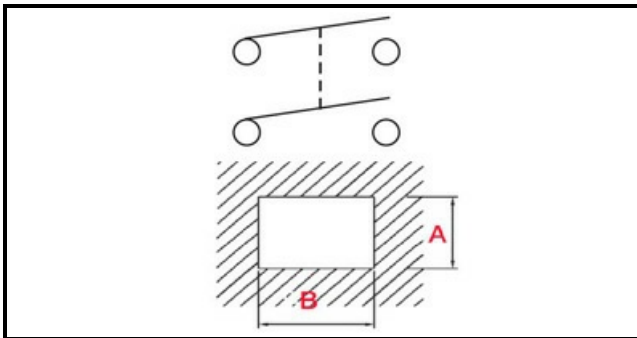

1105288

INTERRUTTORE AFFETTATRICE FABA 250G

Data: 23-12-2024

ORIGINAL
OSP
SPARE PARTS

Dati tecnici

LUNGHEZZA MM	B=30mm
LARGHEZZA MM	A=22mm
NUMERO POLI	POLI/POLES=4
NUMERO POSIZIONI	0-1
VOLT	250V
COLORE	ROSSO/RED
COLORE	VERDE/GREEN