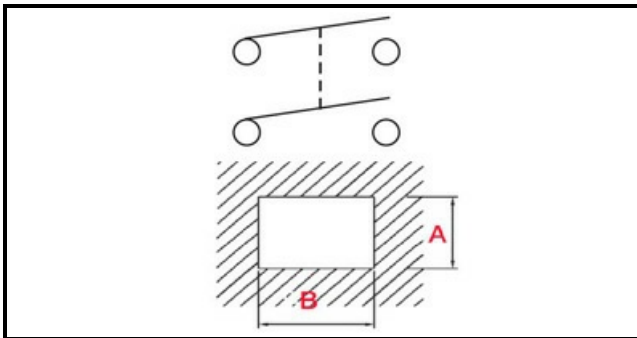

1105288

INTERRUTTORE AFFETTATRICE FABA 250G

Data: 15-11-2024

ORIGINAL
OSP
SPARE PARTS

Dati tecnici

LUNGHEZZA MM	B=30mm
LARGHEZZA MM	A=22mm
NUMERO POLI	POLI/POLES=4
NUMERO POSIZIONI	0-1
VOLT	250V
COLORE	ROSSO/RED
COLORE	VERDE/GREEN