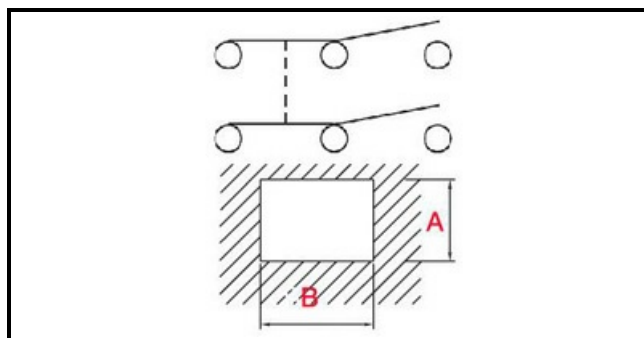

1105306

DEVIATORE X AFFETTATRICE BIANCO/NERO

Data: 15-11-2024

Dati tecnici

LUNGHEZZA MM	B=28mm
LARGHEZZA MM	A=22mm
NUMERO POLI	POLI/POLES=6
NUMERO POSIZIONI	0-1
COLORE	NERO/BLACK
VOLT	250V
COLORE	BIANCO/WHITE