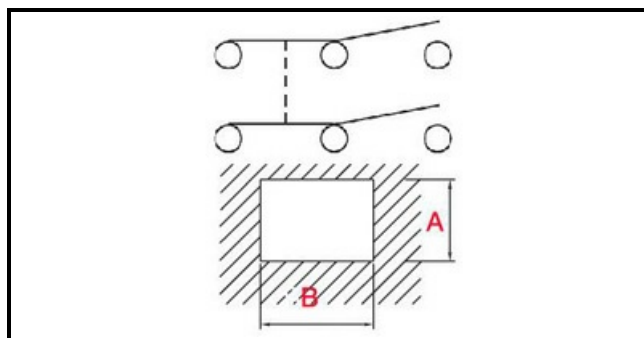

1105306

DEVIATORE X AFFETTATRICE BIANCO/NERO

Data: 05-03-2025

Dati tecnici

LUNGHEZZA MM	B=28mm
LARGHEZZA MM	A=22mm
NUMERO POLI	POLI/POLES=6
NUMERO POSIZIONI	0-1
COLORE	NERO/BLACK
VOLT	250V
COLORE	BIANCO/WHITE