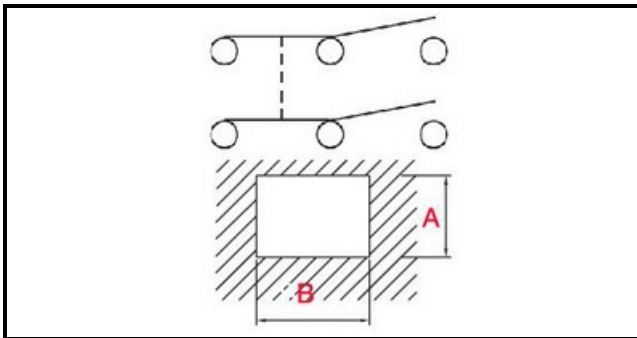

1105306

DEVIATORE X AFFETTATRICE BIANCO/NERO

Data: 23-12-2024

Dati tecnici

LUNGHEZZA MM	B=28mm
LARGHEZZA MM	A=22mm
NUMERO POLI	POLI/POLES=6
NUMERO POSIZIONI	0-1
COLORE	NERO/BLACK
VOLT	250V
COLORE	BIANCO/WHITE