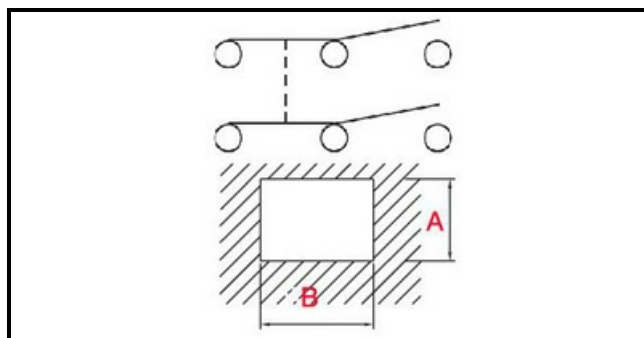

1105306

DEVIATORE X AFFETTATRICE BIANCO/NERO

Data: 06-04-2025

Dati tecnici

LUNGHEZZA MM	B=28mm
LARGHEZZA MM	A=22mm
NUMERO POLI	POLI/POLES=6
NUMERO POSIZIONI	0-1
COLORE	NERO/BLACK
VOLT	250V
COLORE	BIANCO/WHITE