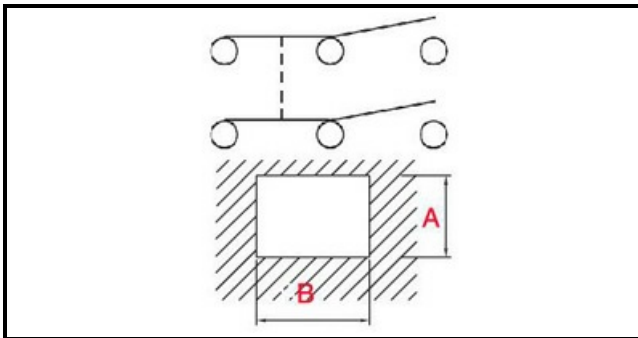

1105306

DEVIATORE X AFFETTATRICE BIANCO/NERO

Data: 02-02-2025

Dati tecnici

LUNGHEZZA MM	B=28mm
LARGHEZZA MM	A=22mm
NUMERO POLI	POLI/POLES=6
NUMERO POSIZIONI	0-1
COLORE	NERO/BLACK
VOLT	250V
COLORE	BIANCO/WHITE