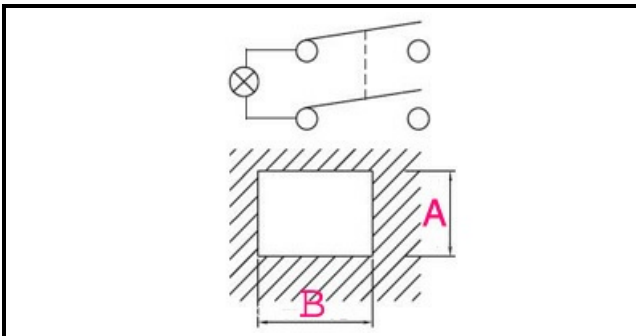

1105319

**INTERRUTTORE BIPOL. PUSH LUM. VERDE 23619/1 BOMBATO**

Data: 05-03-2025

ORIGINAL  
**OSP**  
SPARE PARTS**Dati tecnici**

LUNGHEZZA MM	B=20mm
LARGHEZZA MM	A=13mm
NUMERO POLI	POLI/POLES=4
NUMERO POSIZIONI	0-1
COLORE	VERDE/GREEN
VOLT	250V