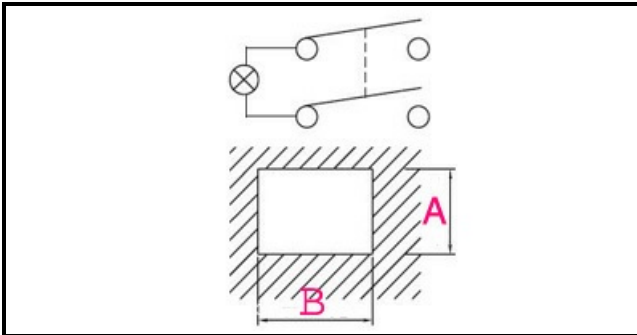

1105319

INTERRUTTORE BIPOL. PUSH LUM. VERDE 23619/1 BOMBATO

Data: 06-04-2025

ORIGINAL
OSP
SPARE PARTS

Dati tecnici

| | |
|------------------|--------------|
| LUNGHEZZA MM | B=20mm |
| LARGHEZZA MM | A=13mm |
| NUMERO POLI | POLI/POLES=4 |
| NUMERO POSIZIONI | 0-1 |
| COLORE | VERDE/GREEN |
| VOLT | 250V |