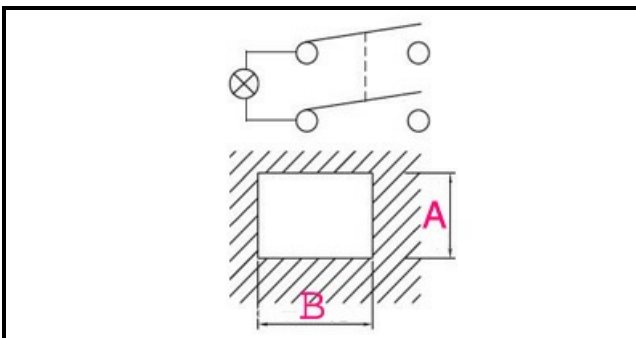

1105464

P.D.INTERR.LUM.BLU RUBINETTO

Data: 06-01-2025

ORIGINAL
OSP
SPARE PARTS**Dati tecnici**

LUNGHEZZA MM	B=28mm
LARGHEZZA MM	A=22mm
NUMERO POLI	POLI/POLES=4
NUMERO POSIZIONI	0-1
COLORE	BLU/BLE
VOLT	230V