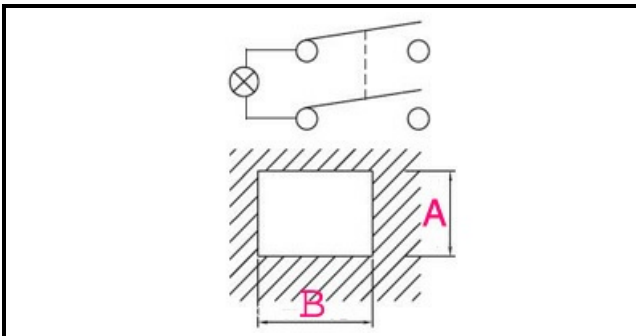

1105464

P.D.INTERR.LUM.BLU RUBINETTO

Data: 15-11-2024

ORIGINAL
OSP
SPARE PARTS**Dati tecnici**

LUNGHEZZA MM	B=28mm
LARGHEZZA MM	A=22mm
NUMERO POLI	POLI/POLES=4
NUMERO POSIZIONI	0-1
COLORE	BLU/BLE
VOLT	230V