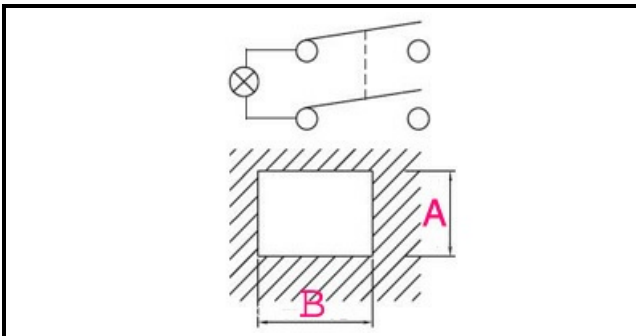

1105464

P.D.INTERR.LUM.BLU RUBINETTO

Data: 24-02-2025

ORIGINAL
OSP
SPARE PARTS**Dati tecnici**

LUNGHEZZA MM	B=28mm
LARGHEZZA MM	A=22mm
NUMERO POLI	POLI/POLES=4
NUMERO POSIZIONI	0-1
COLORE	BLU/BLE
VOLT	230V