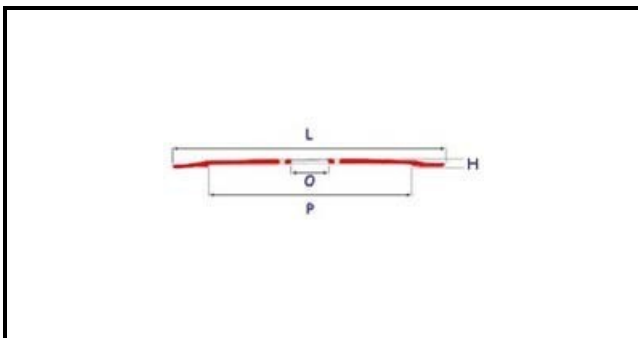

7102001

LAMA 300-40-245-17-3F

Data: 15-11-2024

**Dati tecnici**

ALTEZZA MM	H=17mm
DIAMETRO INTERNO mm	O=40mm
DIAMETRO ESTERNO mm	L=300mm
FORI NUMERO	3 fori/holes
PARALAMA	P=245mm