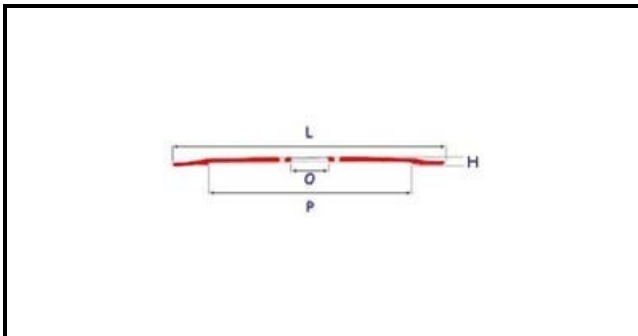

7102001

LAMA 300-40-245-17-3F

Data: 22-12-2024

**Dati tecnici**

ALTEZZA MM	H=17mm
DIAMETRO INTERNO mm	O=40mm
DIAMETRO ESTERNO mm	L=300mm
FORI NUMERO	3 fori/holes
PARALAMA	P=245mm