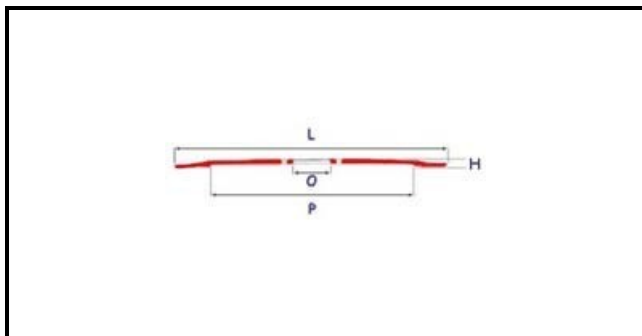

7102001

LAMA 300-40-245-17-3F

Data: 22-01-2025

**Dati tecnici**

ALTEZZA MM	H=17mm
DIAMETRO INTERNO mm	O=40mm
DIAMETRO ESTERNO mm	L=300mm
FORI NUMERO	3 fori/holes
PARALAMA	P=245mm