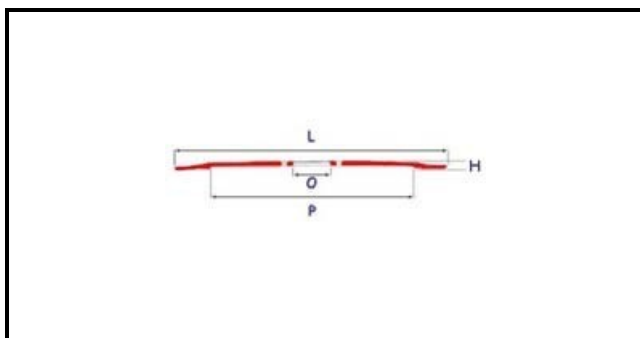

7102002

LAMA 300-57-4-254-22,5

Data: 22-01-2025

**Dati tecnici**

ALTEZZA MM	H=22,5mm
DIAMETRO INTERNO mm	O=57mm
DIAMETRO ESTERNO mm	L=300mm
FORI NUMERO	4 fori/holes
PARALAMA	P=254mm