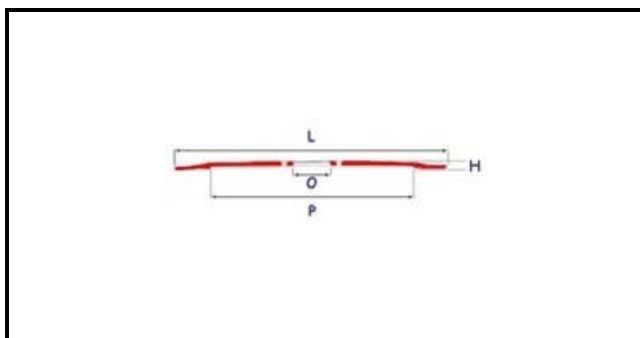

7102002

LAMA 300-57-4-254-22,5

Data: 05-03-2025

**Dati tecnici**

ALTEZZA MM	H=22,5mm
DIAMETRO INTERNO mm	O=57mm
DIAMETRO ESTERNO mm	L=300mm
FORI NUMERO	4 fori/holes
PARALAMA	P=254mm