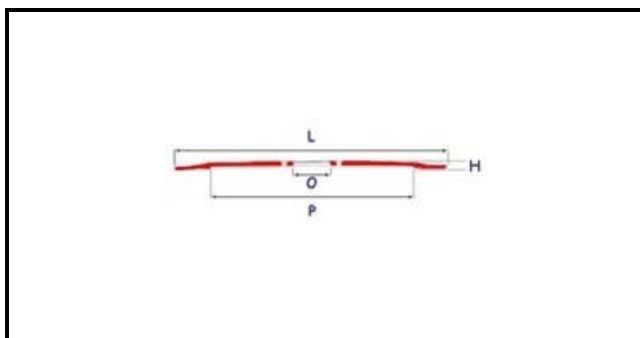

7102002

**LAMA 300-57-4-254-22,5**

Data: 22-12-2024

**Dati tecnici**

ALTEZZA MM	H=22,5mm
DIAMETRO INTERNO mm	O=57mm
DIAMETRO ESTERNO mm	L=300mm
FORI NUMERO	4 fori/holes
PARALAMA	P=254mm