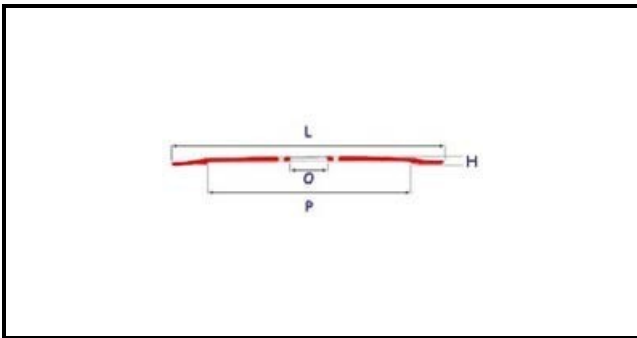

## Dati tecnici

ALTEZZA MM	H=17,5mm
DIAMETRO INTERNO mm	O=40mm
DIAMETRO ESTERNO mm	L=250mm
FORI NUMERO	3 fori/holes
PARALAMA	P=210mm