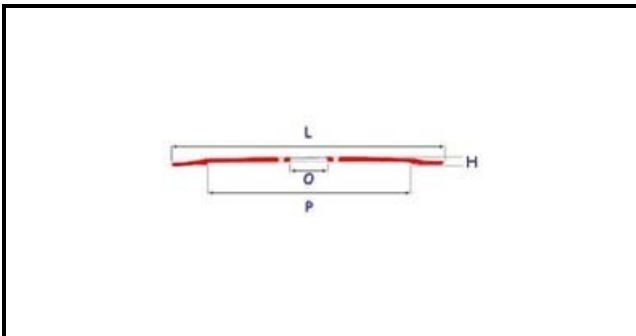

7102004

LAMA 250-40-3

Data: 15-11-2024

**Dati tecnici**

ALTEZZA MM	H=17,5mm
DIAMETRO INTERNO mm	O=40mm
DIAMETRO ESTERNO mm	L=250mm
FORI NUMERO	3 fori/holes
PARALAMA	P=210mm

Codici produttore

FABA SRL