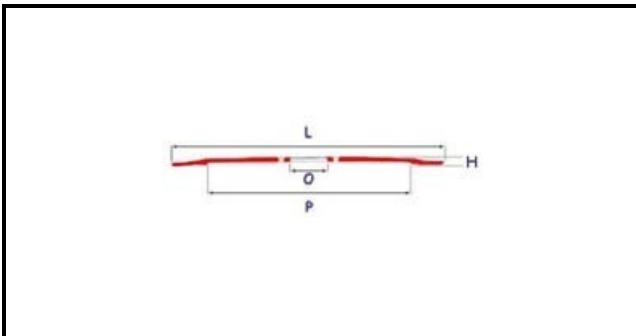

7102004

**LAMA 250-40-3**

Data: 22-12-2024

**Dati tecnici**

ALTEZZA MM	H=17,5mm
DIAMETRO INTERNO mm	O=40mm
DIAMETRO ESTERNO mm	L=250mm
FORI NUMERO	3 fori/holes
PARALAMA	P=210mm

**Codici produttore**

FABA SRL