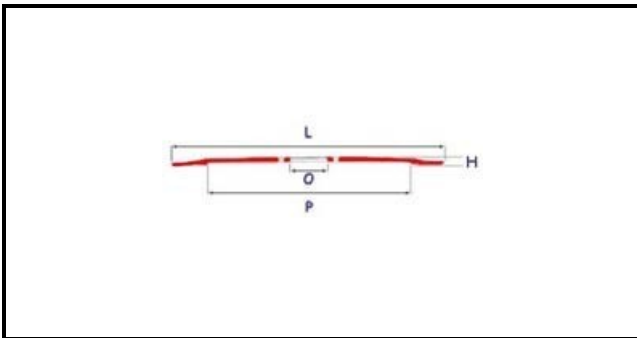

7102005

LAMA 350-57-4F

Data: 04-03-2025

**Dati tecnici**

ALTEZZA MM	H=22,5mm
DIAMETRO INTERNO mm	O=57mm
DIAMETRO ESTERNO mm	L=350mm
FORI NUMERO	4 fori/holes
PARALAMA	P=280mm

Codici produttore

ELECTROLUX PROFESSIONAL S.P.A.