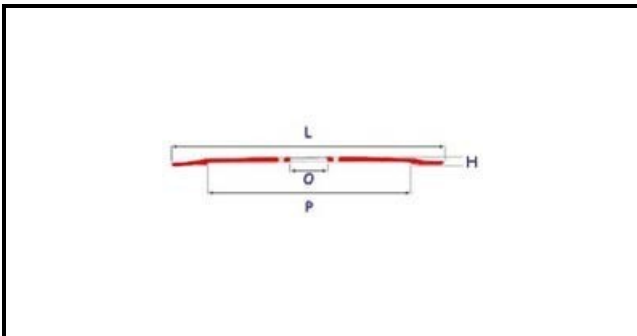

7102006

LAMA 330-57-4F STANDARD

Data: 22-12-2024

Dati tecnici

ALTEZZA MM	H=22,5mm
DIAMETRO INTERNO mm	O=57mm
DIAMETRO ESTERNO mm	L=330mm
FORI NUMERO	4 fori/holes
PARALAMA	P=270mm