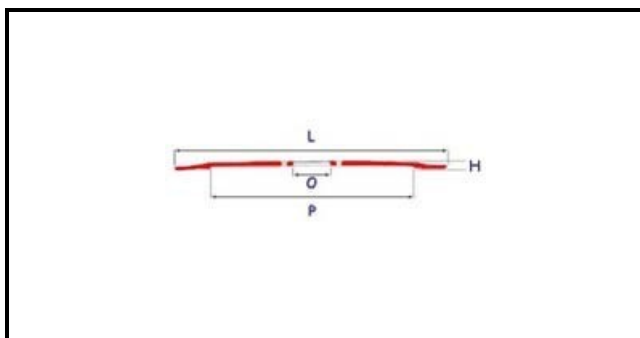

7102006

LAMA 330-57-4F STANDARD

Data: 15-11-2024

**Dati tecnici**

ALTEZZA MM	H=22,5mm
DIAMETRO INTERNO mm	O=57mm
DIAMETRO ESTERNO mm	L=330mm
FORI NUMERO	4 fori/holes
PARALAMA	P=270mm