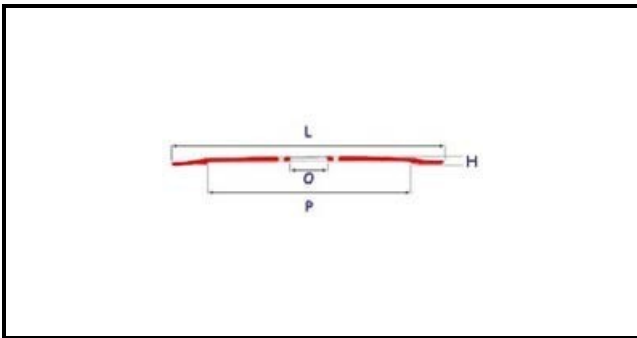

7102006

LAMA 330-57-4F STANDARD

Data: 08-04-2025

Dati tecnici

ALTEZZA MM	H=22,5mm
DIAMETRO INTERNO mm	O=57mm
DIAMETRO ESTERNO mm	L=330mm
FORI NUMERO	4 fori/holes
PARALAMA	P=270mm