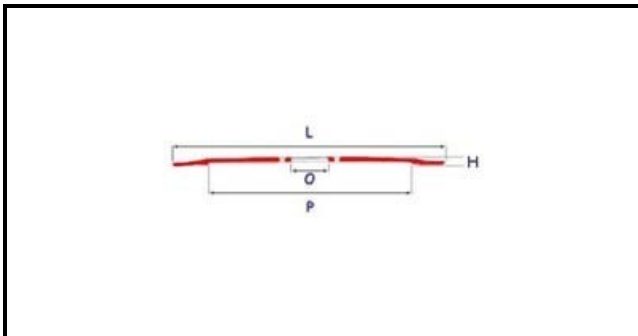

### Dati tecnici

ALTEZZA MM	H=22,5mm
DIAMETRO INTERNO mm	O=57mm
DIAMETRO ESTERNO mm	L=330mm
FORI NUMERO	4 fori/holes
PARALAMA	P=270mm