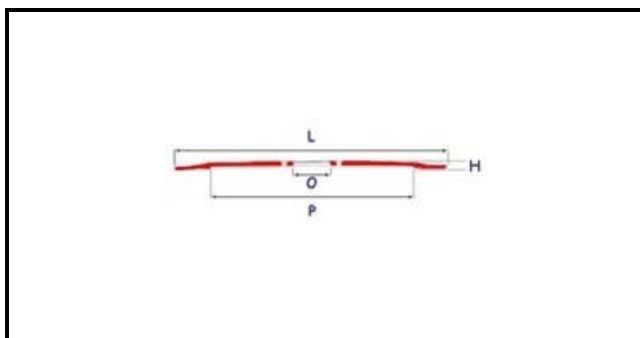

7102007

**LAMA 370-57-300-H22,5 4 FORI**

Data: 22-12-2024

**Dati tecnici**

ALTEZZA MM	H=22,5mm
DIAMETRO INTERNO mm	O=57mm
DIAMETRO ESTERNO mm	L=370mm
FORI NUMERO	4 fori/holes
PARALAMA	P=300mm