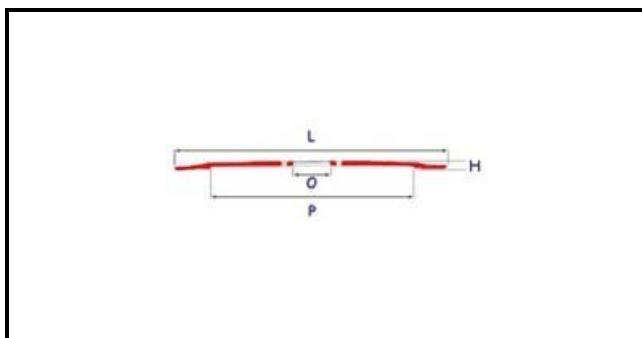

7102007

**LAMA 370-57-300-H22,5 4 FORI**

Data: 22-01-2025

**Dati tecnici**

ALTEZZA MM	H=22,5mm
DIAMETRO INTERNO mm	O=57mm
DIAMETRO ESTERNO mm	L=370mm
FORI NUMERO	4 fori/holes
PARALAMA	P=300mm