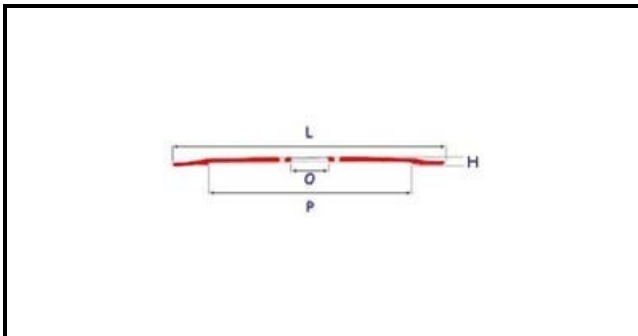

7102007

LAMA 370-57-300-H22,5 4 FORI

Data: 05-03-2025

**Dati tecnici**

| | |
|---------------------|--------------|
| ALTEZZA MM | H=22,5mm |
| DIAMETRO INTERNO mm | O=57mm |
| DIAMETRO ESTERNO mm | L=370mm |
| FORI NUMERO | 4 fori/holes |
| PARALAMA | P=300mm |