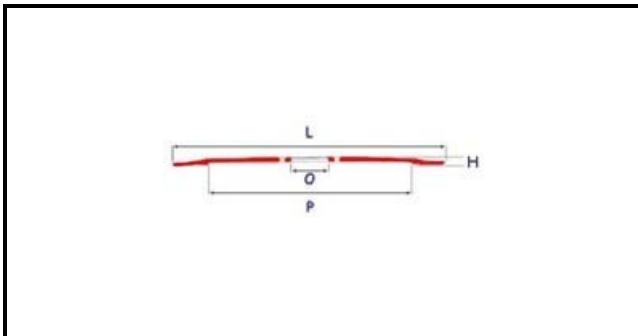

7102007

LAMA 370-57-300-H22,5 4 FORI

Data: 15-11-2024

**Dati tecnici**

ALTEZZA MM	H=22,5mm
DIAMETRO INTERNO mm	O=57mm
DIAMETRO ESTERNO mm	L=370mm
FORI NUMERO	4 fori/holes
PARALAMA	P=300mm