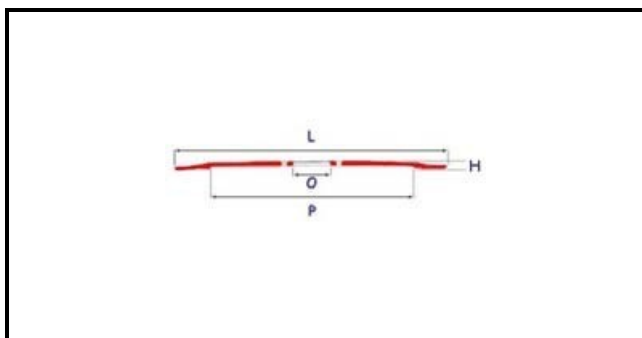

7102008

LAMA 300-40-4-254- h22,5

Data: 22-12-2024

**Dati tecnici**

ALTEZZA MM	H=22,5mm
DIAMETRO INTERNO mm	O=40mm
DIAMETRO ESTERNO mm	L=300mm
FORI NUMERO	4 fori/holes
PARALAMA	P=254mm