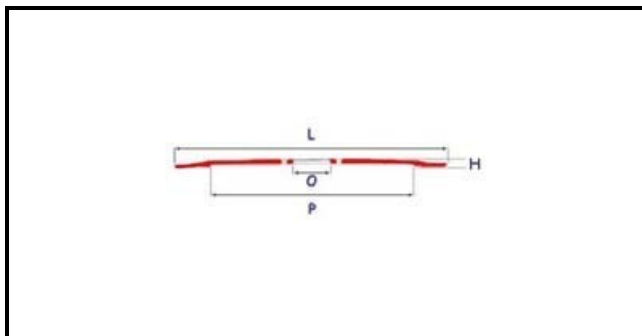

7102008

LAMA 300-40-4-254- h22,5

Data: 22-01-2025

**Dati tecnici**

ALTEZZA MM	H=22,5mm
DIAMETRO INTERNO mm	O=40mm
DIAMETRO ESTERNO mm	L=300mm
FORI NUMERO	4 fori/holes
PARALAMA	P=254mm