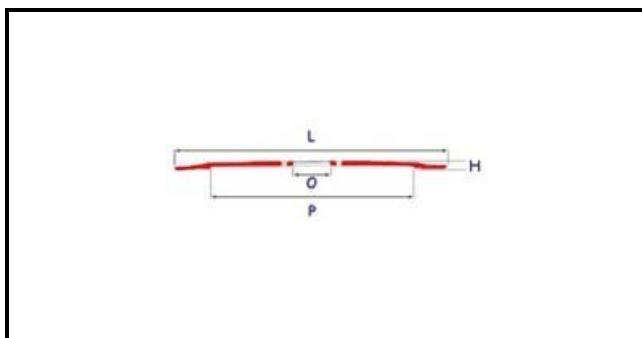

7102008

LAMA 300-40-4-254- h22,5

Data: 15-11-2024

**Dati tecnici**

ALTEZZA MM	H=22,5mm
DIAMETRO INTERNO mm	O=40mm
DIAMETRO ESTERNO mm	L=300mm
FORI NUMERO	4 fori/holes
PARALAMA	P=254mm