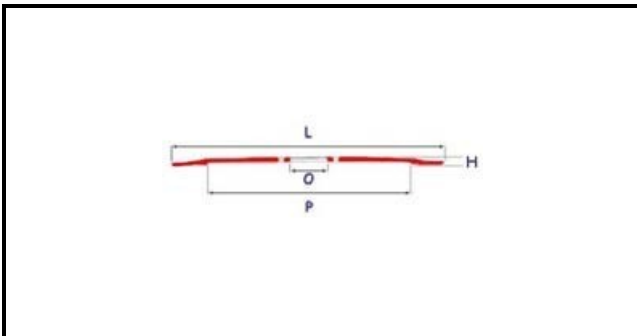

7102008

LAMA 300-40-4-254- h22,5

Data: 04-03-2025

**Dati tecnici**

ALTEZZA MM	H=22,5mm
DIAMETRO INTERNO mm	O=40mm
DIAMETRO ESTERNO mm	L=300mm
FORI NUMERO	4 fori/holes
PARALAMA	P=254mm