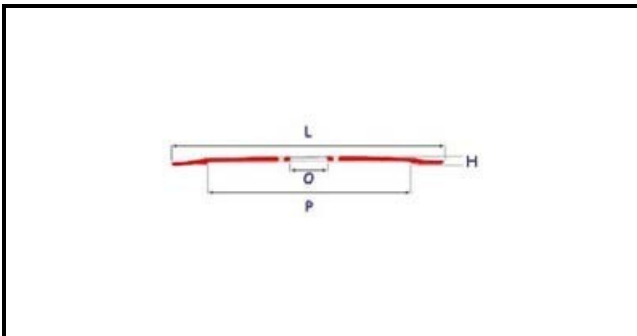

7102008

LAMA 300-40-4-254- h22,5

Data: 08-04-2025

Dati tecnici

ALTEZZA MM	H=22,5mm
DIAMETRO INTERNO mm	O=40mm
DIAMETRO ESTERNO mm	L=300mm
FORI NUMERO	4 fori/holes
PARALAMA	P=254mm