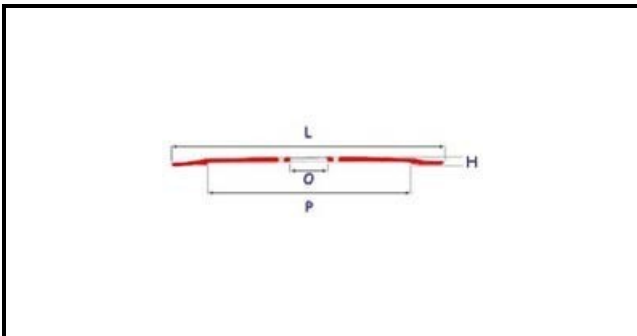

7102009

LAMA 275-40-218-H22,5 4FORI

Data: 22-12-2024

**Dati tecnici**

ALTEZZA MM	H=22,5mm
DIAMETRO INTERNO mm	O=40mm
DIAMETRO ESTERNO mm	L=275mm
FORI NUMERO	4 fori/holes
PARALAMA	P=218mm