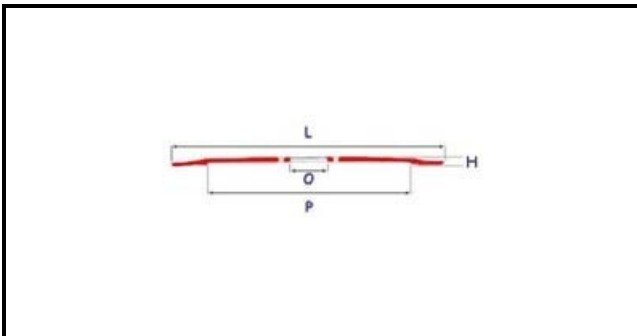

7102009

LAMA 275-40-218-H22,5 4FORI

Data: 22-01-2025

**Dati tecnici**

ALTEZZA MM	H=22,5mm
DIAMETRO INTERNO mm	O=40mm
DIAMETRO ESTERNO mm	L=275mm
FORI NUMERO	4 fori/holes
PARALAMA	P=218mm