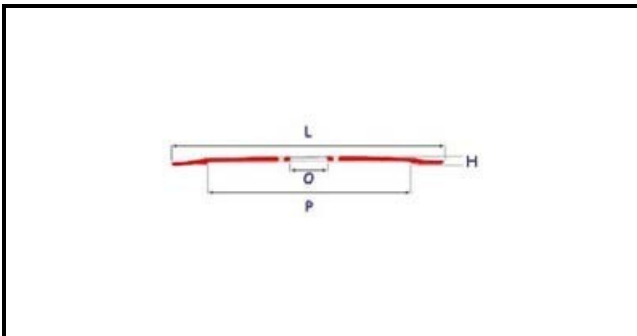

7102009

LAMA 275-40-218-H22,5 4FORI

Data: 08-04-2025

Dati tecnici

ALTEZZA MM	H=22,5mm
DIAMETRO INTERNO mm	O=40mm
DIAMETRO ESTERNO mm	L=275mm
FORI NUMERO	4 fori/holes
PARALAMA	P=218mm