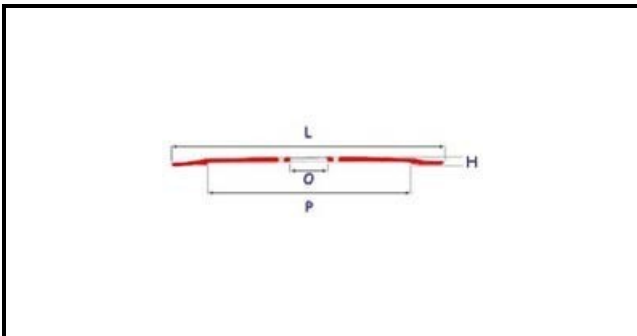

7102009

LAMA 275-40-218-H22,5 4FORI

Data: 15-11-2024

**Dati tecnici**

ALTEZZA MM	H=22,5mm
DIAMETRO INTERNO mm	O=40mm
DIAMETRO ESTERNO mm	L=275mm
FORI NUMERO	4 fori/holes
PARALAMA	P=218mm