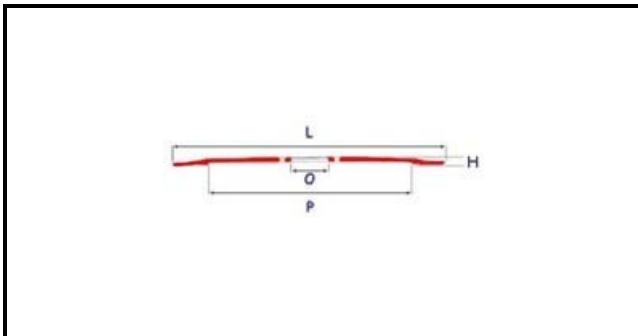

7102009

**LAMA 275-40-218-H22,5 4FORI**

Data: 05-03-2025

**Dati tecnici**

ALTEZZA MM	H=22,5mm
DIAMETRO INTERNO mm	O=40mm
DIAMETRO ESTERNO mm	L=275mm
FORI NUMERO	4 fori/holes
PARALAMA	P=218mm