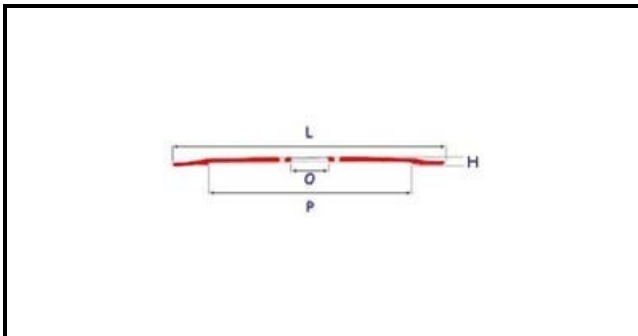

7102010

LAMA 220-40-3-180

Data: 22-12-2024

**Dati tecnici**

ALTEZZA MM	H=15,5mm
DIAMETRO INTERNO mm	O=40mm
DIAMETRO ESTERNO mm	L=220mm
FORI NUMERO	3 fori/holes
PARALAMA	P=180mm