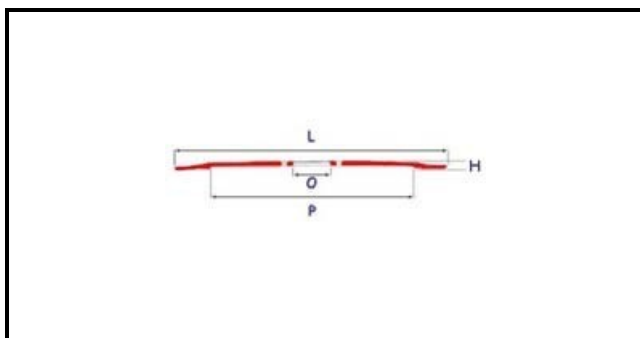

7102010

**LAMA 220-40-3-180**

Data: 15-11-2024

**Dati tecnici**

ALTEZZA MM	H=15,5mm
DIAMETRO INTERNO mm	O=40mm
DIAMETRO ESTERNO mm	L=220mm
FORI NUMERO	3 fori/holes
PARALAMA	P=180mm