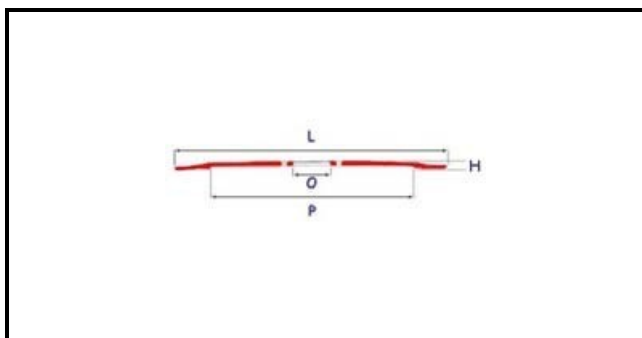

7102010

LAMA 220-40-3-180

Data: 04-03-2025

**Dati tecnici**

ALTEZZA MM	H=15,5mm
DIAMETRO INTERNO mm	O=40mm
DIAMETRO ESTERNO mm	L=220mm
FORI NUMERO	3 fori/holes
PARALAMA	P=180mm