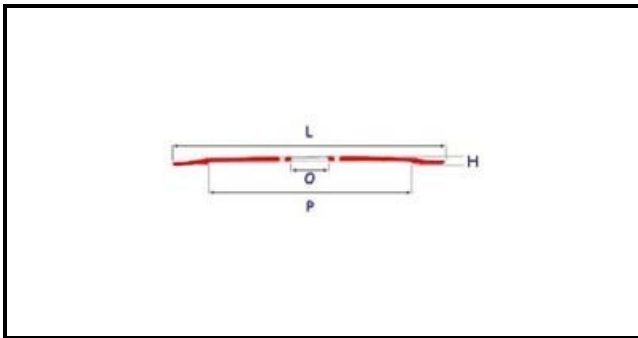

7102010

LAMA 220-40-3-180

Data: 08-04-2025

Dati tecnici

ALTEZZA MM	H=15,5mm
DIAMETRO INTERNO mm	O=40mm
DIAMETRO ESTERNO mm	L=220mm
FORI NUMERO	3 fori/holes
PARALAMA	P=180mm