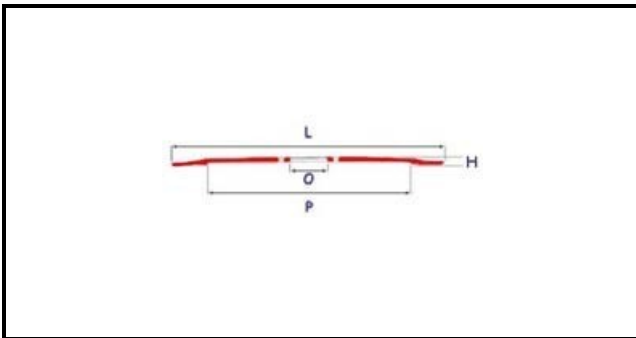

7102011

**LAMA 300-40-250 3 FORI**

Data: 05-03-2025

**Dati tecnici**

ALTEZZA MM	H=19mm
DIAMETRO INTERNO mm	O=40mm
DIAMETRO ESTERNO mm	L=300mm
FORI NUMERO	3 fori/holes
PARALAMA	P=250mm

**Codici produttore**