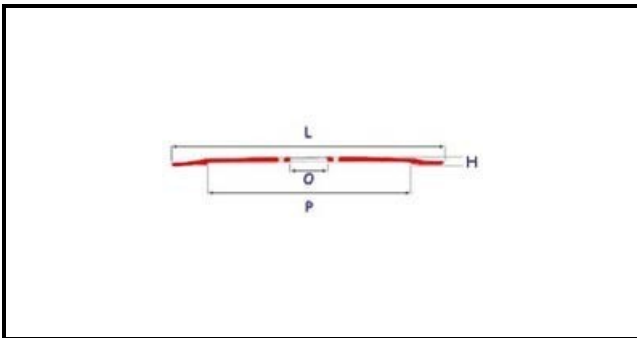

7102015

**LAMA 275-40-218-3 FORI**

Data: 22-12-2024

**Dati tecnici**

ALTEZZA MM	H=21,5mm
DIAMETRO INTERNO mm	O=40mm
DIAMETRO ESTERNO mm	L=275mm
FORI NUMERO	3 fori/holes
PARALAMA	P=218mm