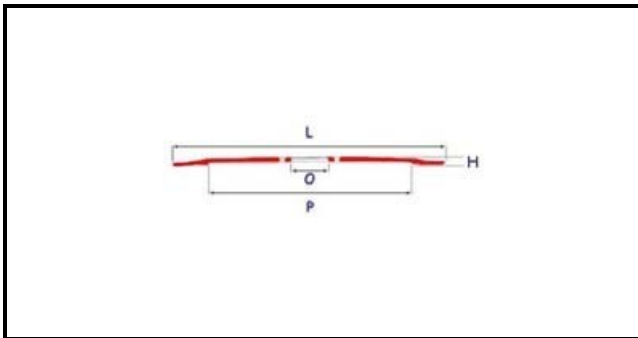

7102015

LAMA 275-40-218-3 FORI

Data: 15-11-2024

**Dati tecnici**

ALTEZZA MM	H=21,5mm
DIAMETRO INTERNO mm	O=40mm
DIAMETRO ESTERNO mm	L=275mm
FORI NUMERO	3 fori/holes
PARALAMA	P=218mm