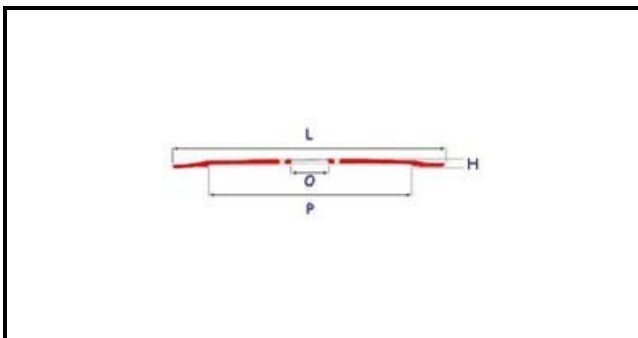

7102015

LAMA 275-40-218-3 FORI

Data: 04-03-2025

**Dati tecnici**

ALTEZZA MM	H=21,5mm
DIAMETRO INTERNO mm	O=40mm
DIAMETRO ESTERNO mm	L=275mm
FORI NUMERO	3 fori/holes
PARALAMA	P=218mm