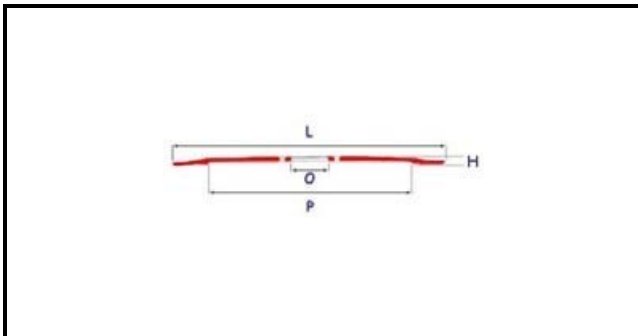

7102015

LAMA 275-40-218-3 FORI

Data: 08-04-2025

Dati tecnici

ALTEZZA MM	H=21,5mm
DIAMETRO INTERNO mm	O=40mm
DIAMETRO ESTERNO mm	L=275mm
FORI NUMERO	3 fori/holes
PARALAMA	P=218mm