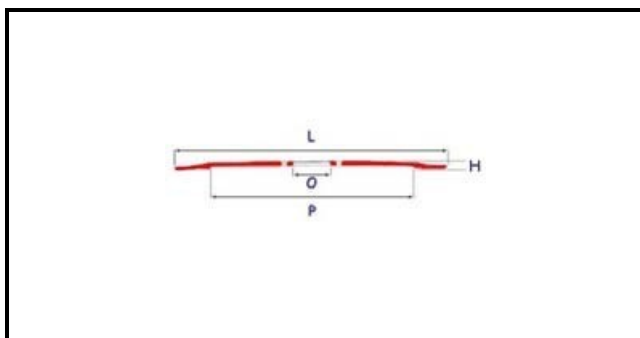

7102018

LAMA SPECIALE 250 SPG CON GRADINO

Data: 22-12-2024

Dati tecnici

TIPO	SPECIALE/SPECIAL
ALTEZZA MM	H13,5 mm
DIAMETRO INTERNO mm	O=40mm
DIAMETRO ESTERNO mm	L=250mm
FORI NUMERO	3 fori/holes
PARALAMA	P=200mm