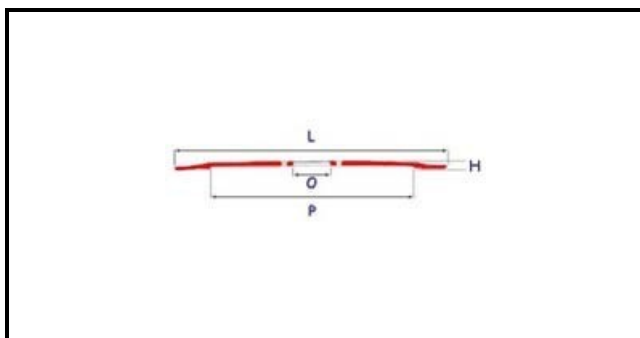

7102018

LAMA SPECIALE 250 SPG CON GRADINO

Data: 15-11-2024

Dati tecnici

TIPO	SPECIALE/SPECIAL
ALTEZZA MM	H13,5 mm
DIAMETRO INTERNO mm	O=40mm
DIAMETRO ESTERNO mm	L=250mm
FORI NUMERO	3 fori/holes
PARALAMA	P=200mm