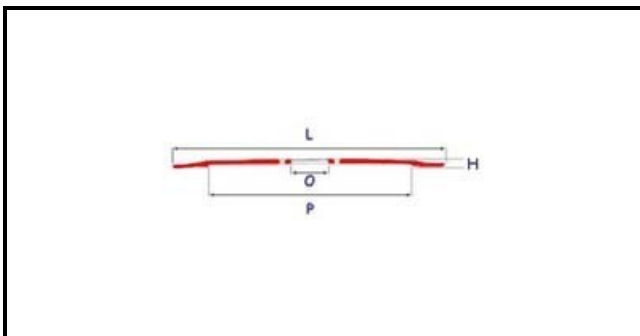

7102023

**LAMA 275-40-3F H15 BASSA**

Data: 03-01-2025

**Dati tecnici**

ALTEZZA MM	H=15mm
DIAMETRO INTERNO mm	O=40mm
DIAMETRO ESTERNO mm	L=275mm
FORI NUMERO	3 fori/holes
PARALAMA	P=230mm