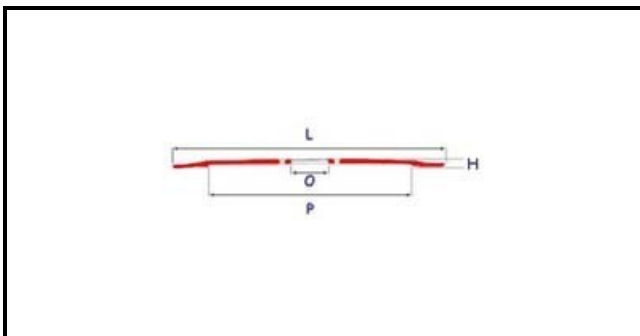

7102023

LAMA 275-40-3F H15 BASSA

Data: 15-11-2024

**Dati tecnici**

| | |
|---------------------|--------------|
| ALTEZZA MM | H=15mm |
| DIAMETRO INTERNO mm | O=40mm |
| DIAMETRO ESTERNO mm | L=275mm |
| FORI NUMERO | 3 fori/holes |
| PARALAMA | P=230mm |