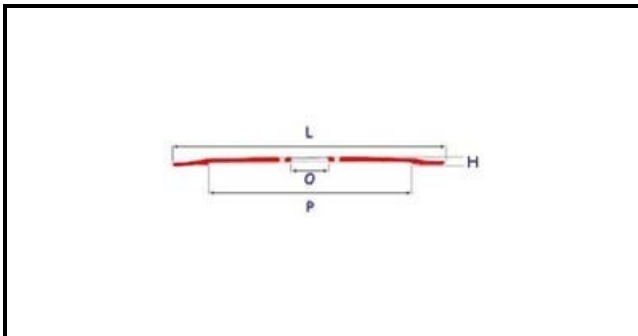

7102027

LAMA 330-40-270-3F

Data: 22-12-2024

**Dati tecnici**

DIAMETRO INTERNO mm	O=40mm
DIAMETRO ESTERNO mm	L=330mm
FORI NUMERO	3 fori/holes
PARALAMA	P=270mm