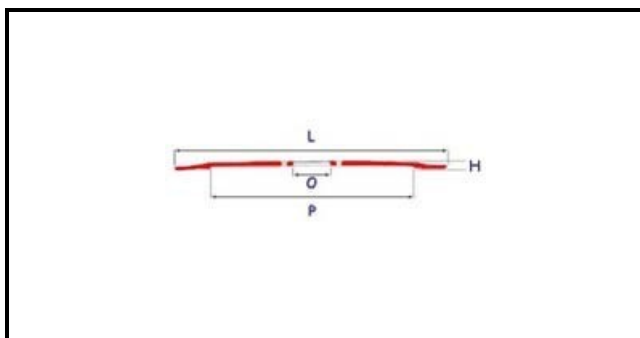

7102027

**LAMA 330-40-270-3F**

Data: 05-03-2025

**Dati tecnici**

DIAMETRO INTERNO mm	O=40mm
DIAMETRO ESTERNO mm	L=330mm
FORI NUMERO	3 fori/holes
PARALAMA	P=270mm