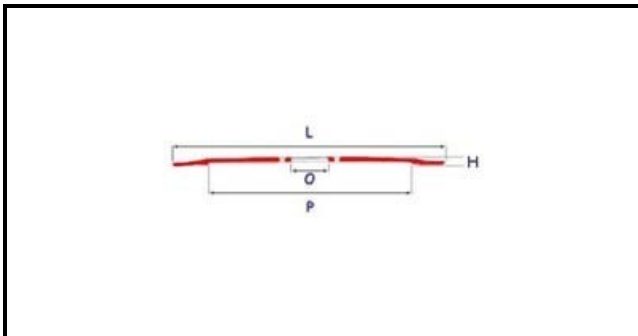

7102027

**LAMA 330-40-270-3F**

Data: 15-11-2024

**Dati tecnici**

DIAMETRO INTERNO mm	O=40mm
DIAMETRO ESTERNO mm	L=330mm
FORI NUMERO	3 fori/holes
PARALAMA	P=270mm