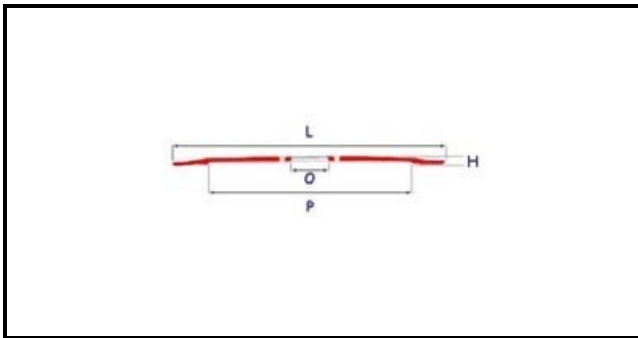

7102029

LAMA 275-40-218-3F H 15 BASSA

Data: 08-04-2025

Dati tecnici

ALTEZZA MM	H=15mm
DIAMETRO INTERNO mm	O=40mm
DIAMETRO ESTERNO mm	L=275mm
FORI NUMERO	3 fori/holes
PARALAMA	P=218mm