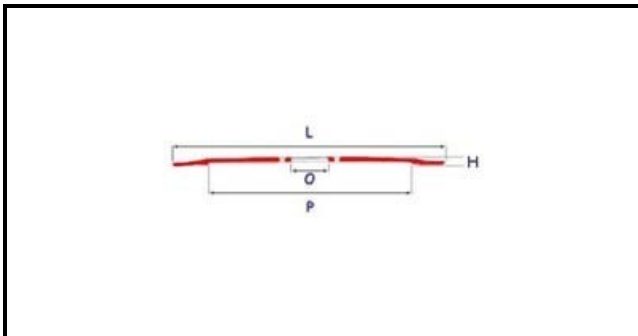

7102029

LAMA 275-40-218-3F H 15 BASSA

Data: 05-03-2025

**Dati tecnici**

ALTEZZA MM	H=15mm
DIAMETRO INTERNO mm	O=40mm
DIAMETRO ESTERNO mm	L=275mm
FORI NUMERO	3 fori/holes
PARALAMA	P=218mm