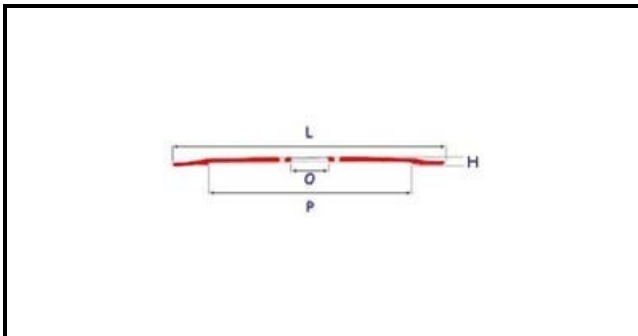

7102029

LAMA 275-40-218-3F H 15 BASSA

Data: 22-01-2025

Dati tecnici

ALTEZZA MM	H=15mm
DIAMETRO INTERNO mm	O=40mm
DIAMETRO ESTERNO mm	L=275mm
FORI NUMERO	3 fori/holes
PARALAMA	P=218mm