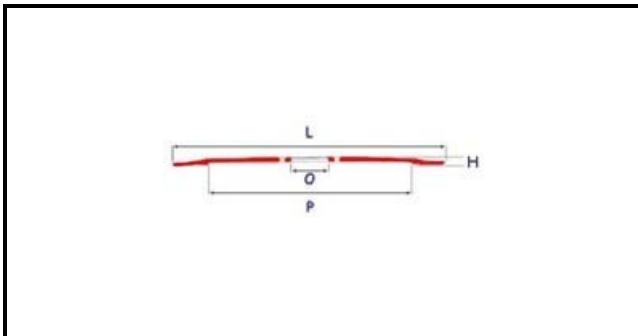

## Dati tecnici

ALTEZZA MM	H=15mm
DIAMETRO INTERNO mm	O=40mm
DIAMETRO ESTERNO mm	L=275mm
FORI NUMERO	3 fori/holes
PARALAMA	P=218mm