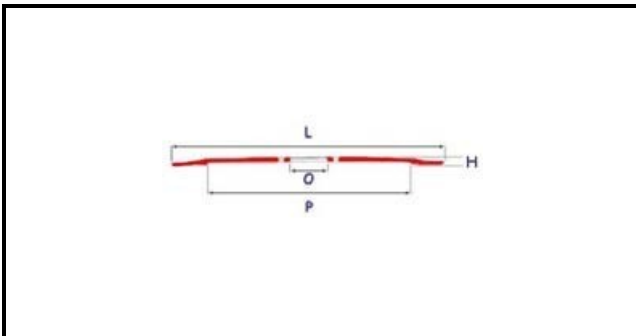

7102033

LAMA 350-57-4F 306 SPECIALE MANCONI

Data: 15-11-2024

ORIGINAL
OSP
SPARE PARTS**Dati tecnici**

ALTEZZA MM	H=22,5mm
DIAMETRO INTERNO mm	O=57mm
DIAMETRO ESTERNO mm	L=350mm
FORI NUMERO	4 fori/holes
PARALAMA	P=306mm
TIPO	SPECIALE/SPECIAL