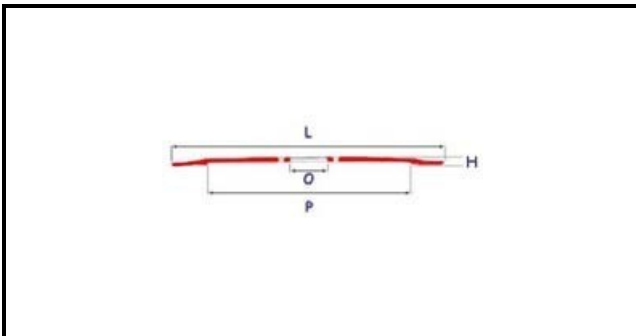

7102033

LAMA 350-57-4F 306 SPECIALE MANCONI

Data: 05-03-2025

ORIGINAL
OSP
SPARE PARTS**Dati tecnici**

ALTEZZA MM	H=22,5mm
DIAMETRO INTERNO mm	O=57mm
DIAMETRO ESTERNO mm	L=350mm
FORI NUMERO	4 fori/holes
PARALAMA	P=306mm
TIPO	SPECIALE/SPECIAL