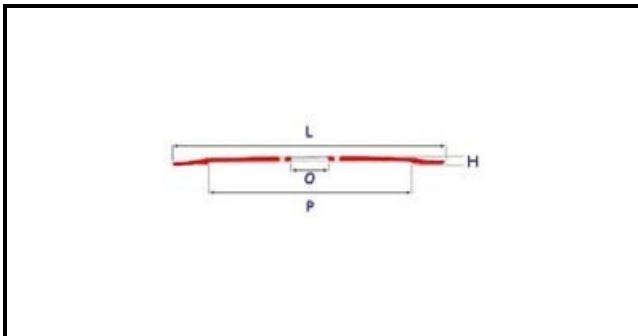

# LAMA 350-57-4F 306 SPECIALE MANCONI

Data: 08-04-2025

ORIGINAL  
**OSP**  
SPARE PARTS

## Dati tecnici

ALTEZZA MM	H=22,5mm
DIAMETRO INTERNO mm	O=57mm
DIAMETRO ESTERNO mm	L=350mm
FORI NUMERO	4 fori/holes
PARALAMA	P=306mm
TIPO	SPECIALE/SPECIAL