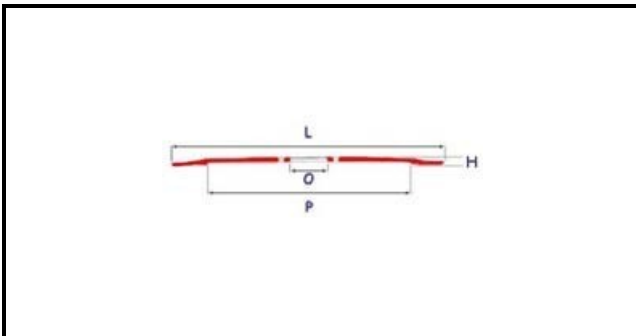

7102033

LAMA 350-57-4F 306 SPECIALE MANCONI

Data: 22-12-2024

ORIGINAL
OSP
SPARE PARTS**Dati tecnici**

ALTEZZA MM	H=22,5mm
DIAMETRO INTERNO mm	O=57mm
DIAMETRO ESTERNO mm	L=350mm
FORI NUMERO	4 fori/holes
PARALAMA	P=306mm
TIPO	SPECIALE/SPECIAL