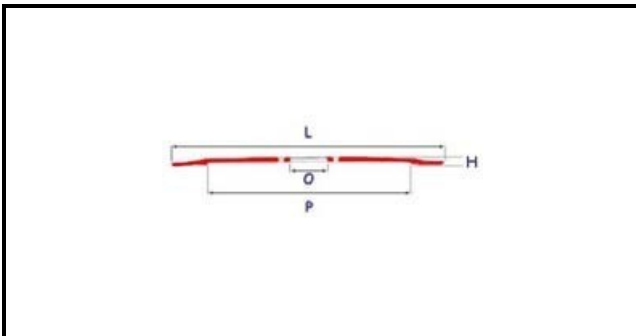

7102033

LAMA 350-57-4F 306 SPECIALE MANCONI

Data: 22-01-2025

ORIGINAL
OSP
SPARE PARTS**Dati tecnici**

ALTEZZA MM	H=22,5mm
DIAMETRO INTERNO mm	O=57mm
DIAMETRO ESTERNO mm	L=350mm
FORI NUMERO	4 fori/holes
PARALAMA	P=306mm
TIPO	SPECIALE/SPECIAL