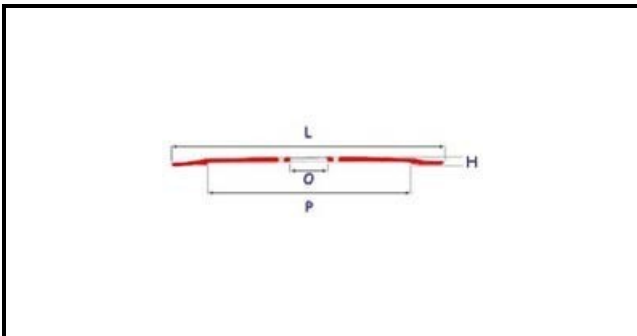

7102034

LAMA 385-57-315- 4F 22,5H

Data: 05-03-2025

**Dati tecnici**

ALTEZZA MM	H=22,5mm
DIAMETRO INTERNO mm	O=57mm
DIAMETRO ESTERNO mm	L=385mm
FORI NUMERO	4 fori/holes
PARALAMA	P=315mm