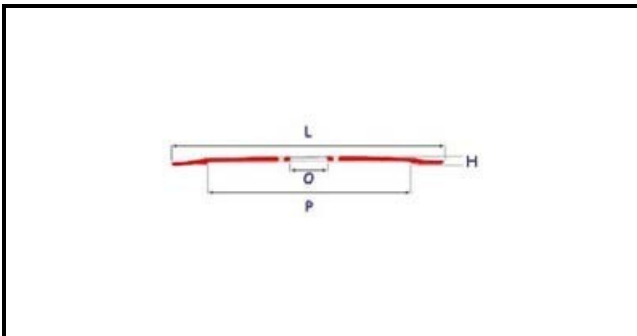

7102034

LAMA 385-57-315- 4F 22,5H

Data: 08-04-2025

Dati tecnici

ALTEZZA MM	H=22,5mm
DIAMETRO INTERNO mm	O=57mm
DIAMETRO ESTERNO mm	L=385mm
FORI NUMERO	4 fori/holes
PARALAMA	P=315mm