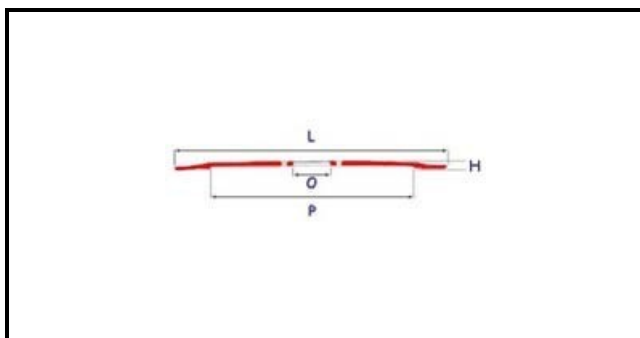

7102034

LAMA 385-57-315- 4F 22,5H

Data: 22-01-2025

**Dati tecnici**

ALTEZZA MM	H=22,5mm
DIAMETRO INTERNO mm	O=57mm
DIAMETRO ESTERNO mm	L=385mm
FORI NUMERO	4 fori/holes
PARALAMA	P=315mm