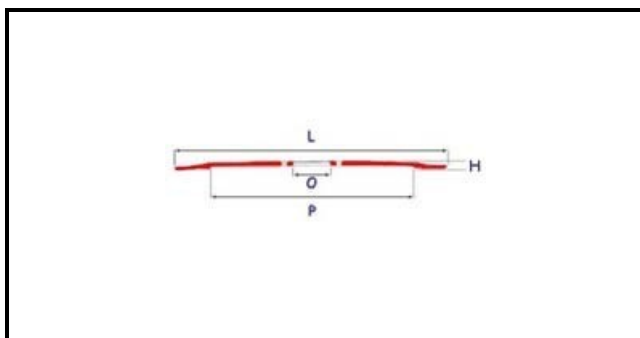

7102034

LAMA 385-57-315- 4F 22,5H

Data: 22-12-2024

**Dati tecnici**

ALTEZZA MM	H=22,5mm
DIAMETRO INTERNO mm	O=57mm
DIAMETRO ESTERNO mm	L=385mm
FORI NUMERO	4 fori/holes
PARALAMA	P=315mm