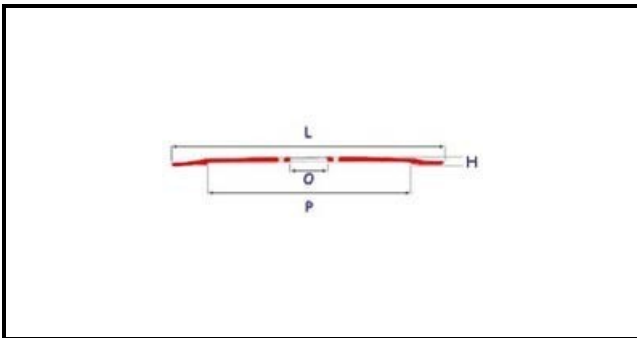

7102044

**LAMA TEFLONATA 300-40-3-245**

Data: 04-03-2025

**Dati tecnici**

DIAMETRO INTERNO mm	O=40mm
DIAMETRO ESTERNO mm	L=300mm
FORI NUMERO	3 fori/holes
PARALAMA	P=245mm
TIPO	SPECIALE/SPECIAL