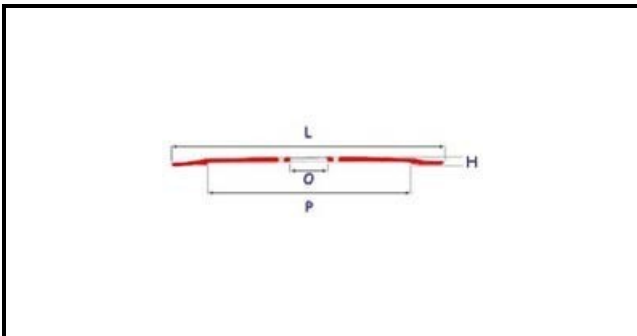

7102044

LAMA TEFLONATA 300-40-3-245

Data: 22-12-2024

**Dati tecnici**

DIAMETRO INTERNO mm	O=40mm
DIAMETRO ESTERNO mm	L=300mm
FORI NUMERO	3 fori/holes
PARALAMA	P=245mm
TIPO	SPECIALE/SPECIAL