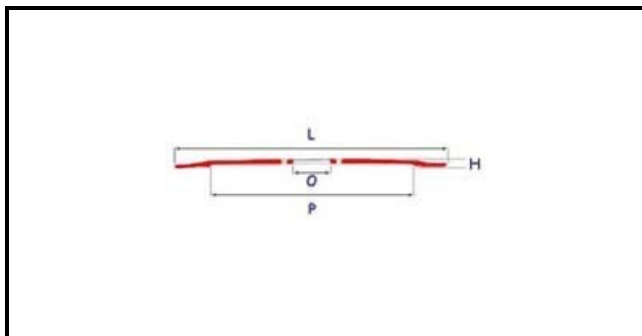

7102044

LAMA TEFLONATA 300-40-3-245

Data: 15-11-2024

**Dati tecnici**

DIAMETRO INTERNO mm	O=40mm
DIAMETRO ESTERNO mm	L=300mm
FORI NUMERO	3 fori/holes
PARALAMA	P=245mm
TIPO	SPECIALE/SPECIAL