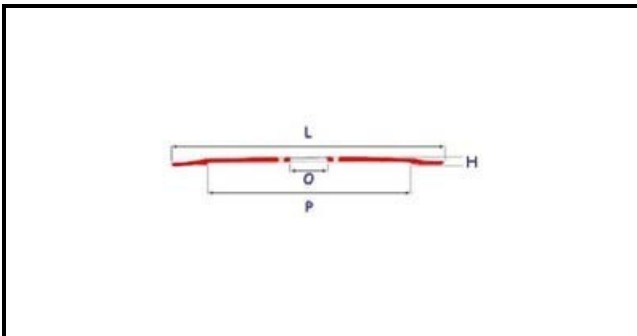

7102046

LAMA 350 - 40 - 3 - 280 h. 22,5 NS C45

Data: 05-03-2025

ORIGINAL
OSP
SPARE PARTS**Dati tecnici**

ALTEZZA MM	H=22,5mm
DIAMETRO INTERNO mm	O=40mm
DIAMETRO ESTERNO mm	L=350mm
FORI NUMERO	3 fori/holes
PARALAMA	P=280mm