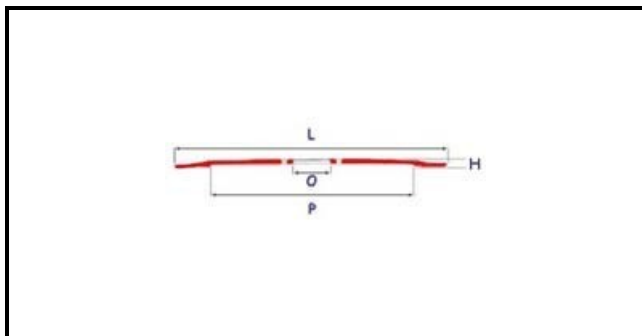

7102046

**LAMA 350 - 40 - 3 - 280 h. 22,5 NS C45**

Data: 15-11-2024

ORIGINAL  
**OSP**  
SPARE PARTS**Dati tecnici**

ALTEZZA MM	H=22,5mm
DIAMETRO INTERNO mm	O=40mm
DIAMETRO ESTERNO mm	L=350mm
FORI NUMERO	3 fori/holes
PARALAMA	P=280mm