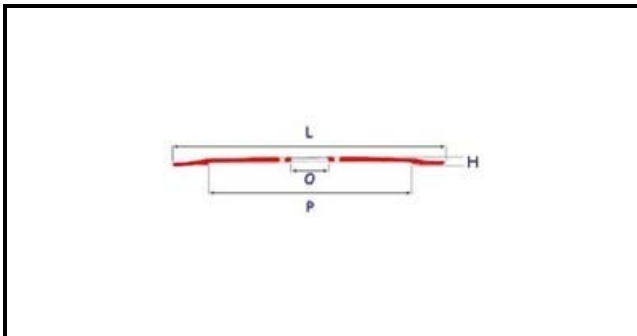

7102046

LAMA 350 - 40 - 3 - 280 h. 22,5 NS C45

Data: 22-12-2024

ORIGINAL
OSP
SPARE PARTS**Dati tecnici**

ALTEZZA MM	H=22,5mm
DIAMETRO INTERNO mm	O=40mm
DIAMETRO ESTERNO mm	L=350mm
FORI NUMERO	3 fori/holes
PARALAMA	P=280mm