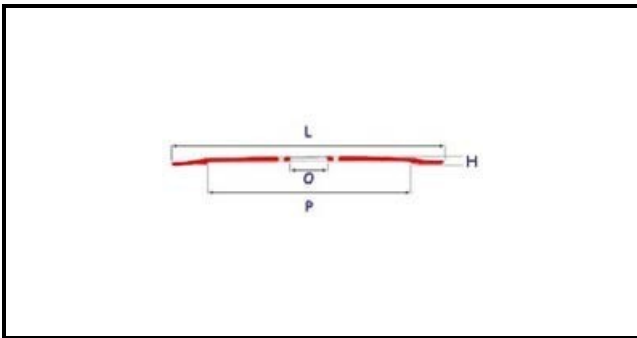

# LAMA 350 - 40 - 3 - 280 h. 22,5 NS C45

Data: 08-04-2025

ORIGINAL  
**OSP**  
SPARE PARTS

## Dati tecnici

ALTEZZA MM	H=22,5mm
DIAMETRO INTERNO mm	O=40mm
DIAMETRO ESTERNO mm	L=350mm
FORI NUMERO	3 fori/holes
PARALAMA	P=280mm