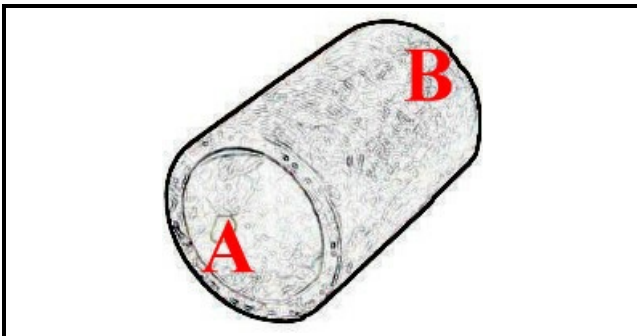

2108476

MANICOTTO ASPIR.POMPA

Data: 03-04-2025

ORIGINAL
OSP
SPARE PARTS

Dati tecnici

LUNGHEZZA MM	L=52mm
DIAMETRO INTERNO MINIMO mm	A=62mm
DIAMETRO INTERNO MASSIMO mm	B=70mm
NUMERO VIE	2 VIE/WAYS

Codici produttore