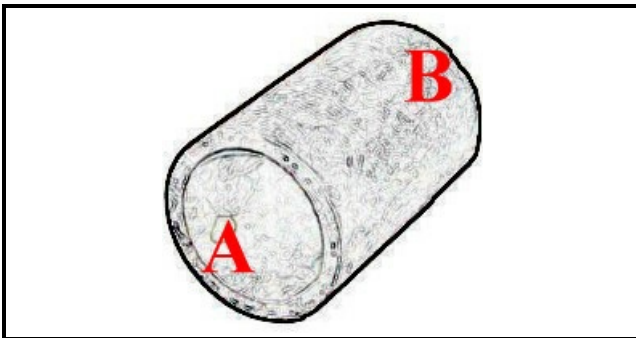

2108476

**MANICOTTO ASPIR.POMPA**

Data: 15-11-2024

ORIGINAL  
**OSP**  
SPARE PARTS**Dati tecnici**

LUNGHEZZA MM	L=52mm
DIAMETRO INTERNO MINIMO mm	A=62mm
DIAMETRO INTERNO MASSIMO mm	B=70mm
NUMERO VIE	2 VIE/WAYS