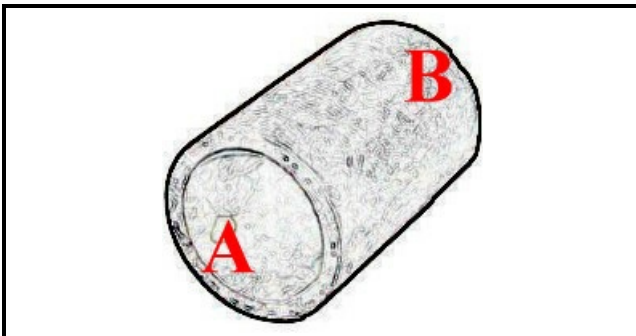

2108476

**MANICOTTO ASPIR.POMPA**

Data: 27-02-2025

ORIGINAL  
**OSP**  
SPARE PARTS**Dati tecnici**

LUNGHEZZA MM	L=52mm
DIAMETRO INTERNO MINIMO mm	A=62mm
DIAMETRO INTERNO MASSIMO mm	B=70mm
NUMERO VIE	2 VIE/WAYS