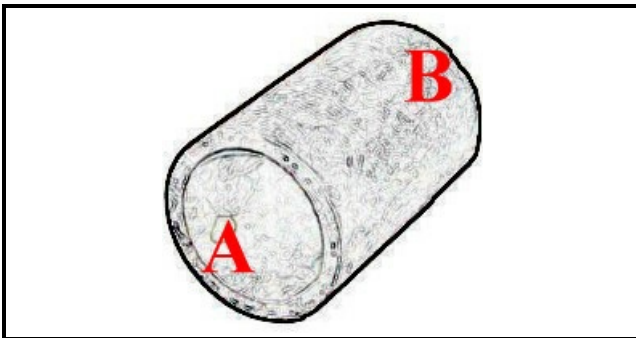

2108476

**MANICOTTO ASPIR.POMPA**

Data: 22-12-2024

ORIGINAL  
**OSP**  
SPARE PARTS**Dati tecnici**

LUNGHEZZA MM	L=52mm
DIAMETRO INTERNO MINIMO mm	A=62mm
DIAMETRO INTERNO MASSIMO mm	B=70mm
NUMERO VIE	2 VIE/WAYS